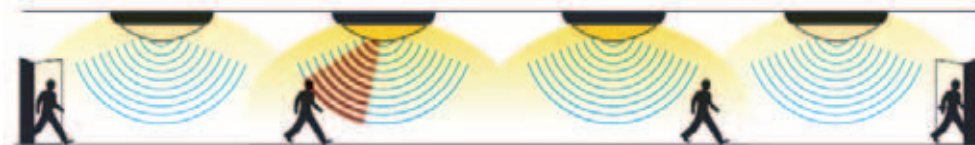

Les luminaires avec détecteur de présence et variateur (détecteur/variateur)

3%

Sans aucun mouvement détecté, le luminaire restera à 3% de sa puissance maximale.

100%

Quand le mouvement est détecté, le luminaire s'allume à 100% de sa puissance.