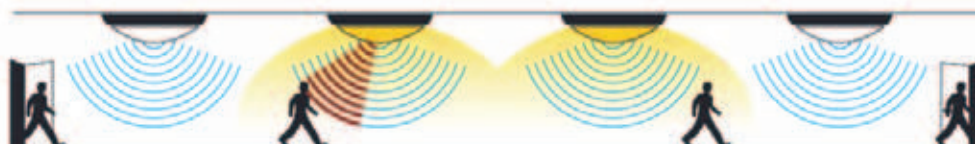

Sensorarmaturen met AAN/UIT functie.

0%

Zonder detectie van beweging, de armatuur blijft uit.

100%

Wanneer beweging wordt gedetecteerd, zal de armatuur naar 100% van haar capaciteit overschakelen.

100%

De armatuur blijft aan 100% van haar capaciteit branden gedurende de vooraf ingestelde tijd (10 sec. tot 30 min.)

0%

Wanneer de sensor geen beweging meer detecteert zal de armatuur uitschakelen.