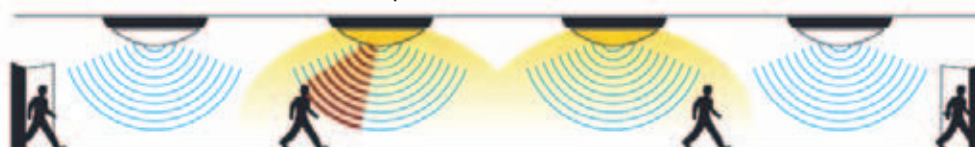

Les luminaires avec détecteur de présence et fonction marche/arrêt

0%

Sans aucun mouvement, le luminaire reste éteint.

100%

Quand le mouvement est détecté, le luminaire s'allume à 100% de sa puissance.

100%

Le luminaire reste à 100% de sa capacité, conformément au temps programmé (de 10 secondes à 30 minutes)

0%

Quand le luminaire ne détecte plus de mouvement, il s'éteint.