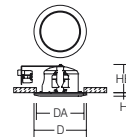

Basisleuchten **Preisgruppe 21**

für Abdeckringe mit Sicherheitsglas oder Dekorvorsatz				
Deckenausschnitt DA 210 mm, HE 200 mm				
901097.924.76*	D 220, H 4	2 x TC-DEL	13 W	212,90
901097.924.78	D 220, H 4	2 x TC-DEL	13 W	193,40
901097.924.79	D 220, H 4	2 x TC-DEL	13 W	131,80
901097.964.76*	D 220, H 4	2 x TC-DEL	18 W	212,90
901097.964.78	D 220, H 4	2 x TC-DEL	18 W	193,40
901097.964.79	D 220, H 4	2 x TC-DEL	18 W	131,80
901097.954.76*	D 220, H 4	2 x TC-DEL	26 W	212,90
901097.954.78	D 220, H 4	2 x TC-DEL	26 W	193,40
901097.954.79 .Q	D 220, H 4	2 x TC-DEL	26 W	131,80

* kompatibel zu DSI Schnittstelle