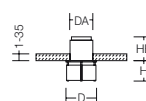

Einbau-Downlights | Serie: Halopoint

Schutzart: **IP 23**
Schutzklasse: II
Deckenstärke: 1-35 mm
Gehäuse Kunststoff, Abdeckring Aluminium hochglanzeloxiert,
Dekorzyylinder Kunststoff transparent blau.
Nicht für Cool-Beam-Lampen geeignet.
Lieferbare Farbe:
6 = blau