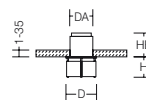

Einbau-Downlights | Serie: Halopoint

Schutzart: **IP 23**
Schutzklasse: II
Deckenstärke: 1-35 mm
Gehäuse Kunststoff, Abdeckring Aluminium hochglanzeloxiert,
Dekorzyylinder Kunststoff klar.
Nicht für Cool-Beam-Lampen geeignet.
Lieferbare Farbe:
0 = klar