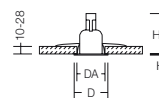

Einbau-Downlights | Serie: Standard

Schutzart: **IP 23**
Schutzklasse: II
Deckenstärke: 10-28 mm
Einbauring und Gehäuse Metall pulverbeschichtet, Fassungshalter Kunststoff.
Lieferbare Farben:
1 = braun, 2 = weiß, 4 = silber metallic

Einbau-Downlights **Preisgruppe 11**

Deckenausschnitt DA 76 mm, HE 110 mm			
91163.001*	D 90, H 3	1 x R50 40 W	23,50
91163.002 .Q*	D 90, H 3	1 x R50 40 W	23,50
91163.004*	D 90, H 3	1 x R50 40 W	23,50

* Zu allen Reflektorlampen gibt es von verschiedenen Leuchtmittelherstellern Alternativen mit **LED-Bestückungen**.