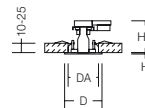

Einbau-Downlights | Serie: PAR16

Schutzart: **IP 23**
Schutzklasse: I
Deckenstärke: 10-25 mm
Einbauring und Gehäuse Metall pulverbeschichtet, Fassung GU10 mit Lampenwechsler, Gehäuse starr.
Lieferbare Farben:
2 = weiß, 44 = chromfarben, 5 = messingfarben

Einbau-Downlights **Preisgruppe 21**

Deckenausschnitt DA 65 mm, HE 72 mm			
911004.002 .Q*	D 81, H 3	1 x QPAR16 50 W (GU10)	13,60
911004.0044 .Q*	D 81, H 3	1 x QPAR16 50 W (GU10)	15,90
911004.005*	D 81, H 3	1 x QPAR16 50 W (GU10)	15,90

* Zu allen Reflektorlampen gibt es von verschiedenen Leuchtmittelherstellern Alternativen mit **LED-Bestückungen**.