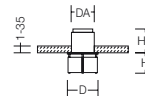

Einbau-Downlights | Preisgruppe 21

Bestellnummer	Abmessungen	Lampe/Leistung	€ brutto o. MwSt.
68 931008.002 .Q*	D 130, H 60	1 x QPAR30 75 W	79,70
931004.092*	D 90, H 60	1 x QPAR16 50 W (GU10)	68,50
931000.002*	D 90, H 60	1 x QPAR20 50 W	69,50

* Zu allen Reflektorlampen gibt es von verschiedenen Leuchtmittelherstellern Alternativen mit **LED-Bestückungen**.