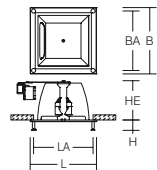

Einbau- und Abdeckrahmen Metall pulverbeschichtet, Tragbügel Metall verzinkt, Reflektor Aluminium hochglanzeloxiert, 4 Befestigungselemente für Dekorvorsätze, Deckenbefestigung mit Federsystem.
EVG in separater Gerätebox mit 5-poliger Anschlussklemme, geeignet für Durchgangsverdrahtung.

Lieferbare Farben:
2 = weiß, 4 = silber metallic

Komplettleuchten vorbereitet für Dekorvorsätze Preisgruppe 21

Deckenausschnitt LA 175 x BA 175 mm, HE 140 mm					
175 x 175	901141.922.76*	L 195, B 195, H 32	1 x TC-DEL	13 W	250,10
	901141.922.78	L 195, B 195, H 32	1 x TC-DEL	13 W	231,80
	901141.922.79	L 195, B 195, H 32	1 x TC-DEL	13 W	173,80
	901141.924.76*	L 195, B 195, H 32	1 x TC-DEL	13 W	250,10
	901141.924.78	L 195, B 195, H 32	1 x TC-DEL	13 W	231,80
	901141.924.79	L 195, B 195, H 32	1 x TC-DEL	13 W	173,80
	901142.922.76*	L 195, B 195, H 32	2 x TC-DEL	13 W	259,30
	901142.922.78	L 195, B 195, H 32	2 x TC-DEL	13 W	240,90
	901142.922.79	L 195, B 195, H 32	2 x TC-DEL	13 W	182,90
	901142.924.76*	L 195, B 195, H 32	2 x TC-DEL	13 W	259,30
	901142.924.78	L 195, B 195, H 32	2 x TC-DEL	13 W	240,90
	901142.924.79	L 195, B 195, H 32	2 x TC-DEL	13 W	182,90