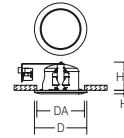

Einbau-Downlights | Serie: Energo TC 245

Schutzart: **IP 23**
Schutzklasse: I
Deckenstärke: 1-40 mm

Modulbauweise: Zu den Basisleuchten ist immer ein Abdeckring zu bestellen!

Einbau- und Abdeckring Aluminium-Druckguss, Abdeckring mit Bajonettverschluss, Tragbügel Metall verzinkt, Reflektor Aluminium hochglanzeloxiert, Deckenbefestigung mit Federsystem. EVG in separater Gerätebox mit Verbindungsleitung L 400 mm, 5-pol. Doppelklemme für Durchverdrahtung.

Lieferbare Farbe Basisleuchte:
4 = silber metallic

Lieferbare Farben Abdeckring:
2 = weiß, 4 = silber metallic