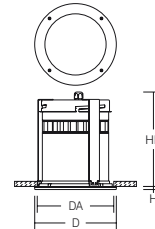

Bestellnummer	Abmessungen	Lampe/Leistung	€ brutto o. MwSt.	Produktaufnahme

Module

Vorschaltgeräte mit Wieland-Stecksystem		Preisgruppe 21
981575.000	EVG für 1 x 35 W HIT-CE, HIT-TC-CE	G8,5 / G12 80,20
981573.000	EVG für 1 x 70 W HIE, HIT-CE, HIT-DE-CE, HIT-TC-CE	G8,5 / G12 80,20

Zubehör

Wechselreflektoren mit Filterscheiben		Preisgruppe 35
981671.000.91	Farbfilter für Backwaren	69,20
981671.000.92	Farbfilter für Fleischwaren	72,30
981671.000.93	Farbfilter für Obst/Gemüse	69,20
981671.006	Farbfilter blau	82,90
981671.007	Farbfilter gelb	82,90
981671.0077	Farbfilter grün	82,90
981671.008	Farbfilter rot	82,90
981671.010	UV-Filter	26,00

Wechselreflektoren mit Sicherheitsglas		Preisgruppe 35
981671.000	Sicherheitsglas klar	20,60
981671.002	Sicherheitsglas matt	20,60

Paneel-Einbaukassette		Preisgruppe 21
98102.002/210	Paneel-Einbaukassette Rastermaß 285 x 285 mm	32,80

Einbau-Downlights | Serie: Energo HI IP 65

Schutzart: IP 65

Schutzklasse: I

Deckenstärke: 1-40 mm

Einbau- und Abdeckring Aluminium-Druckguss, Sicherheitsglas klar, Tragbügel Metall schwarz lackiert, Reflektor Aluminium hochglanzeloxiert.

EVG eingebaut.

Lieferbare Farben:

2 = weiß, 4 = silber metallic

Komplettleuchten Preisgruppe 21

Deckenausschnitt DA 225 mm, HE 280 mm, β 47°			
901116.772.79	D 240, H 6	1 x HIT-CE 35 W	340,50
901116.774.79	D 240, H 6	1 x HIT-CE 35 W	340,50
901117.772.79	D 240, H 6	1 x HIT-CE 70 W	340,50
901117.774.79	D 240, H 6	1 x HIT-CE 70 W	340,50
901118.772.79	D 240, H 6	1 x HIT-CE 150 W	385,80
901118.774.79	D 240, H 6	1 x HIT-CE 150 W	385,80
901119.722.79	D 240, H 6	1 x HST-CRI 50 W	457,20
901119.724.79	D 240, H 6	1 x HST-CRI 50 W	457,20
901120.722.79	D 240, H 6	1 x HST-CRI 100 W	457,20
901120.724.79	D 240, H 6	1 x HST-CRI 100 W	457,20

Zubehör

Abdeckringe mit Sicherheitsglas, D 240 mm, H 14 mm		Preisgruppe 21
981683.012	Sicherheitsglas matt	25,20
981683.014	Sicherheitsglas matt	25,20

Paneel-Einbaukassette		Preisgruppe 21
98102.002/225	Paneel-Einbaukassette Rastermaß 285 x 285 mm	30,10