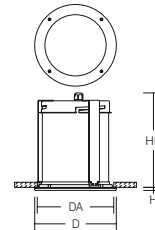

Bestellnummer	Abmessungen	Lampe/Leistung	€ brutto o. MwSt.	Produktaufnahme

Module

Abdeckringe mit Dekorvorsatz, D 250 mm, H 38 mm			Preisgruppe 21
981660.002	Dekorscheibe klar		24,90
981660.004	Dekorscheibe klar		24,90
981660.012	Dekorscheibe matt		24,90
981660.014	Dekorscheibe matt		24,90
981661.002	Dekorscheibe Zentrum matt		24,90
981661.004	Dekorscheibe Zentrum matt		24,90
981661.012	Dekorscheibe Randzone matt		24,90
981661.014	Dekorscheibe Randzone matt		24,90

Abdeckringe mit Sicherheitsglas, D 227 mm, H 9 mm			Preisgruppe 21
981659.002	Sicherheitsglas klar		14,10
981659.004	Sicherheitsglas klar		14,10

Abdeckringe ohne Sicherheitsglas, D 227 mm, H 9 mm			Preisgruppe 21
981659.102			11,30
981659.104			11,30

Zubehör

Paneel-Einbaukassette			Preisgruppe 21
98102.002/215	Paneel-Einbaukassette	Rastermaß 285 x 285 mm	30,10

Einbau-Downlights | Serie: Energo TC IP 65

Schutzart: **IP 65**

Schutzklasse: I

Deckenstärke: 1-40 mm

Einbau- und Abdeckring Aluminium-Druckguss, Sicherheitsglas klar, Tragbügel und Gehäuse Metall schwarz, Reflektor Aluminium hochglanzeloxiert.

EVG eingebaut.

Lieferbare Farben:

2 = weiß, 4 = silber metallic

Komplettleuchten

Deckenausschnitt DA 225 mm, HE 260 mm, β 120°			Preisgruppe 21
901114.842.76*	D 240, H 6	1 x TC-TEL 18 W	308,10
901114.842.78	D 240, H 6	1 x TC-TEL 18 W	288,60
901114.842.79	D 240, H 6	1 x TC-TEL 18 W	227,00
901114.844.76*	D 240, H 6	1 x TC-TEL 18 W	308,10
901114.844.78	D 240, H 6	1 x TC-TEL 18 W	288,60
901114.844.79	D 240, H 6	1 x TC-TEL 18 W	227,00
901115.842.76*	D 240, H 6	2 x TC-TEL 18 W	321,10
901115.842.78	D 240, H 6	2 x TC-TEL 18 W	301,60
901115.842.79	D 240, H 6	2 x TC-TEL 18 W	240,00
901115.844.76*	D 240, H 6	2 x TC-TEL 18 W	321,10
901115.844.78	D 240, H 6	2 x TC-TEL 18 W	301,60
901115.844.79	D 240, H 6	2 x TC-TEL 18 W	240,00
901114.832.76*	D 240, H 6	1 x TC-TEL 26 W	308,10
901114.832.78	D 240, H 6	1 x TC-TEL 26 W	288,60
901114.832.79 .Q	D 240, H 6	1 x TC-TEL 26 W	227,00
901114.834.76*	D 240, H 6	1 x TC-TEL 26 W	308,10
901114.834.78	D 240, H 6	1 x TC-TEL 26 W	288,60
901114.834.79 .Q	D 240, H 6	1 x TC-TEL 26 W	227,00
901115.832.76*	D 240, H 6	2 x TC-TEL 26 W	321,10
901115.832.78	D 240, H 6	2 x TC-TEL 26 W	301,60
901115.832.79 .Q	D 240, H 6	2 x TC-TEL 26 W	240,00
901115.834.76*	D 240, H 6	2 x TC-TEL 26 W	321,10
901115.834.78	D 240, H 6	2 x TC-TEL 26 W	301,60
901115.834.79 .Q	D 240, H 6	2 x TC-TEL 26 W	240,00

* kompatibel zu DSI Schnittstelle

Zubehör

Abdeckringe mit Sicherheitsglas, D 240 mm, H 14 mm			Preisgruppe 21
981683.012	Sicherheitsglas matt		25,20
981683.014	Sicherheitsglas matt		25,20

Paneel-Einbaukassette			Preisgruppe 21
98102.002/225	Paneel-Einbaukassette	Rastermaß 285 x 285 mm	30,10