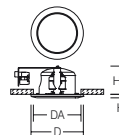

Modulbauweise: Zu den Basisleuchten ist immer ein Abdeckung zu bestellen!

Einbau- und Abdeckung aus Aluminium-Druckguss, Abdeckung mit Bajonettverschluss, Tragbügel Metall verzinkt, Befestigung mit Federsystem, Reflektor Aluminium hochglanzeloxiert.
EVG in separater Gerätebox mit Verbindungsleitung L 400 mm, 5-pol. Doppelklemme für Durchverdrahtung.

Lieferbare Farbe Basisleuchte:
4 = silber metallic

Lieferbare Farben Abdeckung:
2 = weiß, 4 = silber metallic

Basisleuchten

für Abdeckringe mit Sicherheitsglas

Preisgruppe 21

140				Deckenausschnitt DA 140 mm, HE 100 mm, β 100°	
901084.824.76*	D 150, H 4	1 x TC-TEL 13 W		164,30	
901084.824.78	D 150, H 4	1 x TC-TEL 13 W		144,80	
901084.824.79 .Q	D 150, H 4	1 x TC-TEL 13 W		83,20	
901084.844.76*	D 150, H 4	1 x TC-TEL 18 W		164,30	
901084.844.78	D 150, H 4	1 x TC-TEL 18 W		144,80	
901084.844.79 .Q	D 150, H 4	1 x TC-TEL 18 W		83,20	
901084.834.76*	D 150, H 4	1 x TC-TEL 26 W		164,30	
901084.834.78	D 150, H 4	1 x TC-TEL 26 W		144,80	
901084.834.79 .Q	D 150, H 4	1 x TC-TEL 26 W		83,20	

* kompatibel zu DSI Schnittstelle

Module

Abdeckung mit Sicherheitsglas, D 156 mm, H 8 mm

Preisgruppe 21

981651.002	Sicherheitsglas klar	8,40
981651.004	Sicherheitsglas klar	8,40
981651.012	Sicherheitsglas matt	8,40
981651.014	Sicherheitsglas matt	8,40