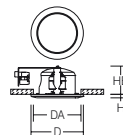

Einbau-Downlights | Serie: Energo TC 245

Schutzart: **IP 23** mit Abdeckung ohne Sicherheitsglas, **IP 44** mit Abdeckung mit Sicherheitsglas
Schutzklasse: I
Deckenstärke: 1-40 mm