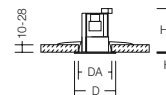

Einbau-Downlights **Preisgruppe 11**

Deckenausschnitt DA 90 mm, HE 110 mm			
91176.001*	D 112, H 3	1 x QPAR20 50 W	44,20
91176.002 .Q*	D 112, H 3	1 x QPAR20 50 W	25,60
91176.004*	D 112, H 3	1 x QPAR20 50 W	25,60

* Zu allen Reflektorlampen gibt es von verschiedenen Leuchtmittelherstellern Alternativen mit **LED-Bestückungen**.