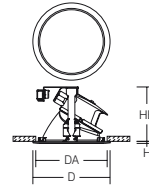

Komplettleuchten **Preisgruppe 21**

Deckenausschnitt DA 210 mm, HE 160 mm				
Abdeckring D 227 mm, H 9 mm				
901099.962.76*	D 227, H 9	2 x TC-DEL	18 W	197,80
901099.962.78	D 227, H 9	2 x TC-DEL	18 W	178,30
901099.962.79	D 227, H 9	2 x TC-DEL	18 W	116,70
901099.964.76*	D 227, H 9	2 x TC-DEL	18 W	197,80
901099.964.78	D 227, H 9	2 x TC-DEL	18 W	178,30
901099.964.79	D 227, H 9	2 x TC-DEL	18 W	116,70
mit Multi EVG (26-32 W)				
901098.812	D 227, H 9	1 x TC-TEL	26/32 W	107,00
901098.812.76**	D 227, H 9	1 x TC-TEL	26/32 W	188,10
901098.812.78	D 227, H 9	1 x TC-TEL	26/32 W	168,60
901098.814	D 227, H 9	1 x TC-TEL	26/32 W	107,00
901098.814.76**	D 227, H 9	1 x TC-TEL	26/32 W	188,10
901098.814.78	D 227, H 9	1 x TC-TEL	26/32 W	168,60
901099.952.76**	D 227, H 9	2 x TC-TEL	26/32 W	197,80
901099.952.78	D 227, H 9	2 x TC-TEL	26/32 W	178,30
901099.952.79	D 227, H 9	2 x TC-TEL	26/32 W	116,70
901099.954.76**	D 227, H 9	2 x TC-TEL	26/32 W	197,80
901099.954.78	D 227, H 9	2 x TC-TEL	26/32 W	178,30
901099.954.79	D 227, H 9	2 x TC-TEL	26/32 W	116,70

* kompatibel zu DSI Schnittstelle
** nicht kompatibel zu DSI Schnittstelle, auf Anfrage lieferbar

Zubehör

Panel-Einbaukassette			Preisgruppe 21
98102.002/215	Panel-Einbaukassette	Rastermaß 285 x 285 mm	30,10