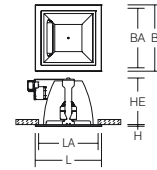

Produktaufnahme	Bestellnummer	Abmessungen	Lampe/Leistung	€ brutto o. MwSt.

Einbau-Downlights | Serie: Quardo TC 175

Schutzart: **IP 23**
Schutzklasse: I
Deckenstärke: 1-40 mm
Einbau- und Abdeckrahmen Metall pulverbeschichtet, Tragbügel Metall verzinkt, Reflektor Aluminium hochglanzeloxiert, Deckenbefestigung mit Federsystem.
EVG in separater Gerätebox mit 5-poliger Anschlussklemme, geeignet für Durchgangsverdrahtung.

Lieferbare Farben:
2 = weiß, 4 = silber metallic

Komplettleuchten Preisgruppe 21