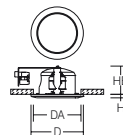

Einbau-Downlights | Serie: Energio TC 210

Schutzart: **IP 23** mit Abdeckung ohne Sicherheitsglas, **IP 44** mit Abdeckung mit Sicherheitsglas
Schutzklasse: I
Deckenstärke: 1-40 mm