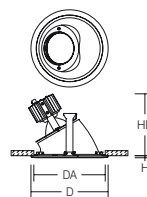

Basisleuchten Preisgruppe 21

210	Deckenausschnitt DA 210 mm, HE 210 mm			
	901110.772	D 227, H 9	1 x HIT-CE 35 W	158,90
	901110.774	D 227, H 9	1 x HIT-CE 35 W	158,90
	901165.772	D 227, H 9	1 x HIT-CE 70 W	158,90
	901165.774	D 227, H 9	1 x HIT-CE 70 W	158,90
	901109.262	D 227, H 9	1 x HIT-TC-CE 35 W	158,90
	901109.264	D 227, H 9	1 x HIT-TC-CE 35 W	158,90
	901164.262	D 227, H 9	1 x HIT-TC-CE 70 W	158,90
	901164.264	D 227, H 9	1 x HIT-TC-CE 70 W	158,90

Module

Vorschaltgeräte mit Wieland-Stecksystem Preisgruppe 21

981575.000	EVG für 1 x 35 W HIT-CE, HIT-TC-CE	G8,5 / G12	80,20
981573.000	EVG für 1 x 70 W HIE, HIT-CE, HIT-DE-CE, HIT-TC-CE	G8,5 / G12	80,20

Zubehör

Wechselreflektoren mit Filterscheiben Preisgruppe 35

981671.000.91	Farbfilter für Backwaren	69,20
981671.000.92	Farbfilter für Fleischwaren	72,30
981671.000.93	Farbfilter für Obst/Gemüse	69,20
981671.006	Farbfilter blau	82,90
981671.007	Farbfilter gelb	82,90
981671.0077	Farbfilter grün	82,90
981671.008	Farbfilter rot	82,90
981671.010	UV-Filter	26,00

Wechselreflektoren mit Sicherheitsglas Preisgruppe 35

981671.000	Sicherheitsglas klar	20,60
981671.002	Sicherheitsglas matt	20,60