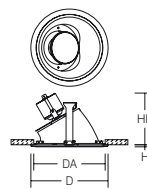

Basisleuchten Preisgruppe 21

210	Deckenausschnitt DA 210 mm, HE 180 mm			
	901113.772	D 227, H 9	1 x HIT-CE 35 W	165,40
	901113.774	D 227, H 9	1 x HIT-CE 35 W	165,40
	901167.772	D 227, H 9	1 x HIT-CE 70 W	165,40
	901167.774	D 227, H 9	1 x HIT-CE 70 W	165,40
	901112.262	D 227, H 9	1 x HIT-TC-CE 35 W	165,40
	901112.264	D 227, H 9	1 x HIT-TC-CE 35 W	165,40
	901166.262	D 227, H 9	1 x HIT-TC-CE 70 W	165,40
	901166.264	D 227, H 9	1 x HIT-TC-CE 70 W	165,40