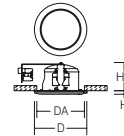

Einbau-Downlights | Serie: Energo TC 175

Schutzart: **IP 23**

Schutzklasse: I

Deckenstärke: 1-40 mm

Modulbauweise: Zu den Basisleuchten ist immer ein Abdeckring zu bestellen!

Einbau- und Abdeckring Aluminium-Druckguss, Abdeckring mit Bajonettverschluss, Tragbügel Metall verzinkt, Reflektor Aluminium hochglanzeloxiert, Deckenbefestigung mit Federsystem. EVG in separater Gerätebox mit Verbindungsleitung L 400 mm, 5-pol. Doppelklemme für Durchverdrahtung.

Lieferbare Farbe Basisleuchte:

4 = silber metallic

Lieferbare Farben Abdeckring:

2 = weiß, 4 = silber metallic