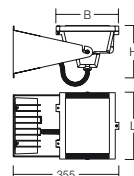

Wand- und Mastausleger Lightstream Box-Type® Midi			Preisgruppe 35
Auslegerlänge 250			
Lichtaustrittswinkel β 10°			
721232.784	L 225, B 220, H 175	1 x HIT-DE-CE 70 W	369,20
Lichtaustrittswinkel β 12°			
721234.784	L 225, B 220, H 175	1 x HIT-DE-CE 150 W	376,00

Ersatzscheiben		Preisgruppe 13
05-721044	Ersatzscheibe L 216 x B 180	13,70