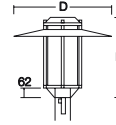

Mastaufsatzleuchten | Serie: Alu-Scandia

Schutzart: **IP 44**
Schutzklasse: I

Gehäuse Aluminium pulverbeschichtet, Kunststoffzylinder klar,
Blendschutz Kunststoff bei TC-D-Lp, Abblendring Metall bei HME,
HIE/w /HSE-Lp.

Lieferbare Farben:

2 = weiß, 31 = anthrazit metallic, 4 = silber metallic

Leuchten für Mastzopf Ø 60 mm			Preisgruppe 12
61175.002	D 500, H 415	1 x E27® 100 W	441,70
61175.0031	D 500, H 415	1 x E27® 100 W	505,40
61175.004	D 500, H 415	1 x E27® 100 W	505,40
61175.712	D 500, H 415	1 x HME 80 W	627,30
61175.7131	D 500, H 415	1 x HME 80 W	690,60
61175.714 .Q	D 500, H 415	1 x HME 80 W	690,60
61176.732	D 500, H 415	1 x HIE, HSE 70 W	694,10
61176.7331	D 500, H 415	1 x HIE, HSE 70 W	757,50
61176.734 .Q	D 500, H 415	1 x HIE, HSE 70 W	757,50
61175.732	D 500, H 415	1 x HIE 100 W	698,10
61175.7331	D 500, H 415	1 x HIE 100 W	761,90
61175.734	D 500, H 415	1 x HIE 100 W	761,90
61175.952.79	D 500, H 415	1 x TC-DEL 26 W	476,00
61175.9531.79	D 500, H 415	1 x TC-DEL 26 W	539,50
61175.954.79	D 500, H 415	1 x TC-DEL 26 W	539,50

Ersatzabdeckung   Preisgruppe 13

L 342 mm, klar

08-7543.000	Ersatzzylinder D 150 x 342	118,20

Weitere Leuchten dieser Serie finden Sie in dem Kapitel:

Aussenleuchten | Wandleuchten, Aussenleuchten | Pollerleuchten

Mastaufsatzleuchten | Serie: Alu-Scandia

Schutzart: **IP 44**
Schutzklasse: I

Gehäuse Aluminium pulverbeschichtet, Kunststoffzylinder klar.

Lieferbare Farben:

2 = weiß, 31 = anthrazit metallic, 4 = silber metallic