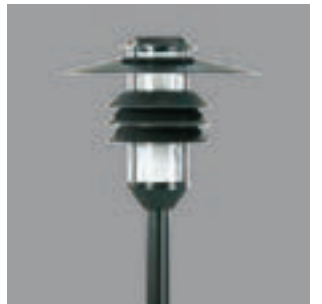

Aussenleuchten | Wandleuchten, Aussenleuchten | Pollerleuchten

**Mastaufsatzleuchten | Serie: Alu-Scandia**

 Schutzart: **IP 44**  
 Schutzklasse: I

Gehäuse Aluminium pulverbeschichtet, Kunststoffzylinder klar.

Lieferbare Farben:

2 = weiß, 31 = anthrazit metallic, 4 = silber metallic

Leuchten für Mastzopf Ø 60 mm			Preisgruppe 12
61177.002	D 500, H 415	1 x E27 <sup>®</sup> 100 W	542,30
61177.0031	D 500, H 415	1 x E27 <sup>®</sup> 100 W	607,40
61177.004	D 500, H 415	1 x E27 <sup>®</sup> 100 W	607,40
61177.712	D 500, H 415	1 x HME 80 W	567,10
61177.7131	D 500, H 415	1 x HME 80 W	632,30
61177.714 .Q	D 500, H 415	1 x HME 80 W	632,30
61178.732	D 500, H 415	1 x HIE, HSE 70 W	633,80
61178.7331	D 500, H 415	1 x HIE, HSE 70 W	699,30
61178.734	D 500, H 415	1 x HIE, HSE 70 W	699,30
61177.732	D 500, H 415	1 x HIE 100 W	639,00
61177.7331	D 500, H 415	1 x HIE 100 W	704,30
61177.734 .Q	D 500, H 415	1 x HIE 100 W	704,30
61177.952.79	D 500, H 415	1 x TC-DEL 26 W	553,50
61177.9531.79	D 500, H 415	1 x TC-DEL 26 W	629,50
61177.954.79	D 500, H 415	1 x TC-DEL 26 W	629,50