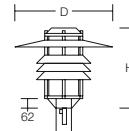

Mastaufsatzleuchten | Serie: Alu-Scandia

Schutzart: **IP 44**
Schutzklasse: I

Gehäuse Aluminium pulverbeschichtet, Kunststoffzylinder klar,
Blendschutz Kunststoff bei TC-D-Lp, Abblendring Metall bei HME,
HIE/w /HSE-Lp.

Lieferbare Farben:

2 = weiß, 31 = anthrazit metallic, 4 = silber metallic

Leuchten für Mastzopf Ø 60 mm			Preisgruppe 12
61175.002	D 500, H 415	1 x E27® 100 W	441,70
61175.0031	D 500, H 415	1 x E27® 100 W	505,40
61175.004	D 500, H 415	1 x E27® 100 W	505,40
61175.712	D 500, H 415	1 x HME 80 W	627,30
61175.7131	D 500, H 415	1 x HME 80 W	690,60
61175.714 .Q	D 500, H 415	1 x HME 80 W	690,60
61176.732	D 500, H 415	1 x HIE, HSE 70 W	694,10
61176.7331	D 500, H 415	1 x HIE, HSE 70 W	757,50
61176.734 .Q	D 500, H 415	1 x HIE, HSE 70 W	757,50
61175.732	D 500, H 415	1 x HIE 100 W	698,10
61175.7331	D 500, H 415	1 x HIE 100 W	761,90
61175.734	D 500, H 415	1 x HIE 100 W	761,90
61175.952.79	D 500, H 415	1 x TC-DEL 26 W	476,00
61175.9531.79	D 500, H 415	1 x TC-DEL 26 W	539,50
61175.954.79	D 500, H 415	1 x TC-DEL 26 W	539,50

Ersatzabdeckung   Preisgruppe 13

L 342 mm, klar

08-7543.000	Ersatzzylinder D 150 x 342	118,20

Weitere Leuchten dieser Serie finden Sie in dem Kapitel:

Aussenleuchten | Wandleuchten, Aussenleuchten | Pollerleuchten

Mastaufsatzleuchten | Serie: Alu-Scandia

Schutzart: **IP 44**
Schutzklasse: I

Gehäuse Aluminium pulverbeschichtet, Kunststoffzylinder klar.

Lieferbare Farben:

2 = weiß, 31 = anthrazit metallic, 4 = silber metallic