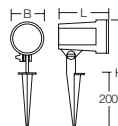

Gartenstrahler | Serie: Standard-Spot, ortsveränderlich

Schutzart: **IP 44**
Schutzklasse: II

Gehäuse Kunststoff, Erdspeiß und Haltebügel Aluminium pulverbeschichtet, 6 m Zuleitung mit Netzstecker.

Lieferbare Farben:
2 = weiß, 3 = schwarz