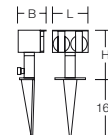

Bestellnummer   Abmessungen   Lampe/Leistung   € brutto o. MwSt.   Produktaufnahme

Gartenstrahler |

Serie: Lightstream Box-Type® Mini, ortsveränderlich

Schutzart: **IP 55**

Schutzklasse: I

Gehäuse und Erdspieß Aluminium-Druckguss pulverbeschichtet, Befestigungsbügel Edelstahl, Sicherheitsglas klar, Reflektor strukturiert, hochglanzeloxiert. Zuleitung durchschleifbar (2 x M20 x 1,5), Schraubklemme 3-pol. 6 mm². 5 m Zuleitung mit Netzstecker, Erdleiter separat.

Lieferbare Farben:

2 = weiß, 31 = anthrazit metallic, 4 = silber metallic

Gartenstrahler mit Erdspieß

Preisgruppe 12

Lichtaustrittswinkel β 69°/90°

721268.762	L 160, B 145, H 500	1 x QT-DE12 (74,9mm) 150 W	78,60
721268.7631	L 160, B 145, H 500	1 x QT-DE12 (74,9mm) 150 W	78,60
721268.764	L 160, B 145, H 500	1 x QT-DE12 (74,9mm) 150 W	78,60

Ersatzscheibe

Preisgruppe 13

05-721043	Ersatzscheibe L 149 x B 115	9,20

Weitere Leuchten dieser Serie finden Sie in dem Kapitel:

Aussenleuchten | Scheinwerfer

Gartenstrahler |

Serie: Lightstream Box-Type® Midi, ortsveränderlich

Schutzart: **IP 55**

Schutzklasse: I

Gehäuse und Erdspieß Aluminium-Druckguss pulverbeschichtet, Befestigungsbügel Edelstahl, Sicherheitsglas klar, Reflektor strukturiert, hochglanzeloxiert. Zuleitung durchschleifbar (2 x M20 x 1,5), Schraubklemme: 3-pol. 6 mm². 5 m Zuleitung mit Netzstecker. Erdleiter separat.

Lieferbare Farben:

2 = weiß, 31 = anthrazit metallic, 4 = silber metallic

Gartenstrahler mit Erdspieß

Preisgruppe 12

Lichtaustrittswinkel β 63°/93°

721270.762	L 225, B 150, H 580	1 x QT-DE12 500 W	104,50
721270.7631	L 225, B 150, H 580	1 x QT-DE12 500 W	104,50
721270.764	L 225, B 150, H 580	1 x QT-DE12 500 W	104,50

Ersatzscheibe

Preisgruppe 13

05-721044	Ersatzscheibe L 216 x B 180	13,70