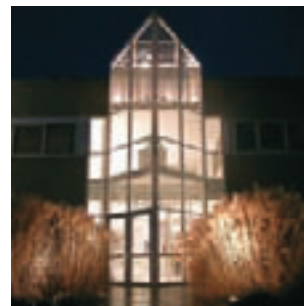

Gartenstrahler | Serie: Standard-Spot, ortsveränderlich

Schutzart: **IP 44**
Schutzklasse: II

Gehäuse Kunststoff, Erdspeiß und Haltebügel Aluminium pulverbeschichtet, 6 m Zuleitung mit Netzstecker.

Lieferbare Farben:
2 = weiß, 3 = schwarz