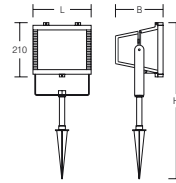

Bestellnummer   Abmessungen   Lampe/Leistung   € brutto o. MwSt.   Produktaufnahme

Gartenstrahler |

Serie: Lightstream Box-Type® Mini, ortsveränderlich

Schutzart: **IP 55**

Schutzklasse: I

Gehäuse und Erdspieß Aluminium-Druckguss pulverbeschichtet, Befestigungsbügel Edelstahl, Sicherheitsglas klar, Reflektor strukturiert, hochglanzeloxiert. Zuleitung durchschleifbar (2 x M20 x 1,5), Schraubklemme 3-pol. 6 mm². 5 m Zuleitung mit Netzstecker, Erdleiter separat.

Lieferbare Farben:

2 = weiß, 31 = anthrazit metallic, 4 = silber metallic

Gartenstrahler mit Erdspieß

Preisgruppe 12

Lichtaustrittswinkel β 69°/90°

721268.762	L 160, B 145, H 500	1 x QT-DE12 (74,9mm) 150 W	78,60
721268.7631	L 160, B 145, H 500	1 x QT-DE12 (74,9mm) 150 W	78,60
721268.764	L 160, B 145, H 500	1 x QT-DE12 (74,9mm) 150 W	78,60

Ersatzscheibe

Preisgruppe 13

05-721043	Ersatzscheibe L 149 x B 115	9,20

Weitere Leuchten dieser Serie finden Sie in dem Kapitel:

Aussenleuchten | Scheinwerfer

Gartenstrahler |

Serie: Lightstream Box-Type® Midi, ortsveränderlich

Schutzart: **IP 55**

Schutzklasse: I

Gehäuse und Erdspieß Aluminium-Druckguss pulverbeschichtet, Befestigungsbügel Edelstahl, Sicherheitsglas klar, Reflektor strukturiert, hochglanzeloxiert. Zuleitung durchschleifbar (2 x M20 x 1,5), Schraubklemme: 3-pol. 6 mm². 5 m Zuleitung mit Netzstecker. Erdleiter separat.

Lieferbare Farben:

2 = weiß, 31 = anthrazit metallic, 4 = silber metallic

Gartenstrahler mit Erdspieß

Preisgruppe 12

Lichtaustrittswinkel β 63°/93°

721270.762	L 225, B 150, H 580	1 x QT-DE12 500 W	104,50
721270.7631	L 225, B 150, H 580	1 x QT-DE12 500 W	104,50
721270.764	L 225, B 150, H 580	1 x QT-DE12 500 W	104,50

Ersatzscheibe

Preisgruppe 13

05-721044	Ersatzscheibe L 216 x B 180	13,70