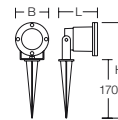

Produktaufnahme	Bestellnummer	Abmessungen	Lampe/Leistung	€ brutto o. MwSt.

Gartenstrahler | Serie: Standard-Spot, ortsveränderlich

Schutzart: **IP 44**
Schutzklasse: II

Gehäuse Kunststoff, Erdspeiß und Haltebügel Aluminium pulverbeschichtet, 6 m Zuleitung mit Netzstecker.

Lieferbare Farben:
2 = weiß, 3 = schwarz

Gartenstrahler mit Erdspeiß **Preisgruppe 12**

Einzelstrahler				
72610.002*	L 142, B 68, H 340	1 x PAR38	120 W	56,00
72610.003 .Q*	L 142, B 68, H 340	1 x PAR38	120 W	56,00

Doppelstrahler				
72612.002*	L 142, B 68, H 340	2 x PAR38	120 W	103,00
72612.003*	L 142, B 68, H 340	2 x PAR38	120 W	103,00

* zu allen Reflektorlampen gibt es von verschiedenen Leuchtmittelherstellern Alternativen mit LED-Bestückungen.

Weitere Leuchten dieser Serie finden Sie in dem Kapitel:

Aussenleuchten | Scheinwerfer

Gartenstrahler | Serie: PAR16, ortsveränderlich

Schutzart: **IP 55**
Schutzklasse: I

Gehäuse und Erdspeiß Aluminium-Druckguss pulverbeschichtet, Haltebügel Aluminium pulverbeschichtet, Sicherheitsglas klar, 3 m Zuleitung mit Netzstecker.

Lieferbare Farben:
2 = weiß, 31 = anthrazit metallic

Gartenstrahler mit Erdspeiß **Preisgruppe 12**

721145.092 .Q*	L 100, B 95, H 280	1 x QPAR16	50 W	37,40
721145.0931 .Q*	L 100, B 95, H 280	1 x QPAR16	50 W	37,40

* zu allen Reflektorlampen gibt es von verschiedenen Leuchtmittelherstellern Alternativen mit LED-Bestückungen.

Gartenstrahler | Serie: PAR16, ortsveränderlich

Schutzart: **IP 55**
Schutzklasse: I

Gehäuse, Blendschute und Erdspeiß Aluminium-Druckguss pulverbeschichtet, Haltebügel Aluminium pulverbeschichtet, Sicherheitsglas klar, 3 m Zuleitung mit Netzstecker.

Lieferbare Farben:
2 = weiß, 31 = anthrazit metallic

Gartenstrahler mit Erdspeiß und Blendschute **Preisgruppe 12**