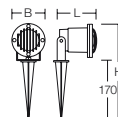

Gartenstrahler mit Erdspeiß und Schutzgitter **Preisgruppe 12**

721155.092*	L 110, B 95, H 280	1 x QPAR16	50 W	37,40
721155.0931 .Q*	L 110, B 95, H 280	1 x QPAR16	50 W	37,40

* zu allen Reflektorlampen gibt es von verschiedenen Leuchtmittelherstellern Alternativen mit LED-Bestückungen.

Weitere Leuchten dieser Serie finden Sie in dem Kapitel:

Aussenleuchten | Scheinwerfer