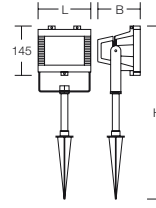

Bestellnummer   Abmessungen   Lampe/Leistung   € brutto o. MwSt.   Produktaufnahme

Gartenstrahler |

Serie: Lightstream Box-Type® Mini, ortsveränderlich

Schutzart: **IP 55**

Schutzklasse: I

Gehäuse und Erdspieß Aluminium-Druckguss pulverbeschichtet, Befestigungsbügel Edelstahl, Sicherheitsglas klar, Reflektor strukturiert, hochglanzeloxiert. Zuleitung durchschleifbar (2 x M20 x 1,5), Schraubklemme 3-pol. 6 mm². 5 m Zuleitung mit Netzstecker, Erdleiter separat.

Lieferbare Farben:

2 = weiß, 31 = anthrazit metallic, 4 = silber metallic