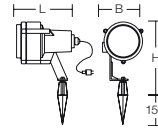

Gehäuse und Erdspieß Aluminium-Druckguss pulverbeschichtet, Sicherheitsglas klar, 4 m Zuleitung mit Netzstecker.

Lieferbare Farben:

31 = anthrazit metallic, 4 = silber metallic

| Gartenstrahler mit Erdspieß | | | Preisgruppe 12 |
|-----------------------------|---------------------|---------------------|----------------|
| 581325.7731* | L 180, B 125, H 500 | 1 x HIT-CE 35 W/28° | 373,00 |
| 581325.774* | L 180, B 125, H 500 | 1 x HIT-CE 35 W/28° | 373,00 |