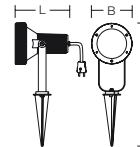

Gartenstrahler | Serie: Alu-Star, ortsveränderlich

Schutzart: **IP 54**
Schutzklasse: I

Gehäuse und Erdspieß Aluminium-Druckguss pulverbeschichtet, Haltebügel Stahl pulverbeschichtet, Sicherheitsglas klar, 90° vertikal schwenkbar, 5 m Zuleitung mit Netzstecker.

Lieferbare Farben:

31 = anthrazit metallic, 4 = silber metallic