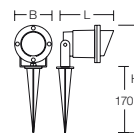

Gartenstrahler mit Erdspeiß und Blendschute **Preisgruppe 12**

721154.092*	L 125, B 95, H 280	1 x QPAR16	50 W	37,40
721154.0931 .Q*	L 125, B 95, H 280	1 x QPAR16	50 W	37,40

* zu allen Reflektorlampen gibt es von verschiedenen Leuchtmittelherstellern Alternativen mit LED-Bestückungen.