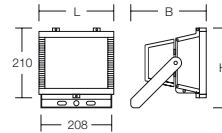

Scheinwerfer | Serie: Lightstream Box-Type® Midi

Schutzart: IP 65
Schutzklasse: I

Gehäuse Aluminium-Druckguss pulverbeschichtet, Befestigungsbügel Edelstahl, Sicherheitsglas klar, Reflektor strukturiert, hochglanzeloxiert, Lampenkaschierung Feinwellblech, silber eloxiert. Zuleitung durchschleifbar (2 x M20 x 1,5), Schraubklemme: 3-pol. 6 mm², Erdleiter separat.

Lieferbare Farben:
2 = weiß, 31 = anthrazit metallic, 4 = silber metallic

Superspot Reflektor, mit Dreiecksbügel, ballwurfsicher nach DIN 18032-03   Preisgruppe 12

Lichtaustrittswinkel β 10°

721229.782	L 225, B 220, H 240	1 x HIT-DE-CE, HST-DE 70 W	239,10
721229.7831	L 225, B 220, H 240	1 x HIT-DE-CE, HST-DE 70 W	239,10
721229.784	L 225, B 220, H 240	1 x HIT-DE-CE, HST-DE 70 W	239,10

Lichtaustrittswinkel β 12°

721237.782	L 225, B 220, H 240	1 x HIT-DE-CE, HST-DE 150 W	264,10
721237.7831	L 225, B 220, H 240	1 x HIT-DE-CE, HST-DE 150 W	264,10
721237.784	L 225, B 220, H 240	1 x HIT-DE-CE, HST-DE 150 W	264,10

Ersatzscheiben   Preisgruppe 13

05-721044	Ersatzscheibe L 216 x B 180	13,70

Scheinwerfer | Serie: Lightstream Box-Type® Maxi

Schutzart: IP 65
Schutzklasse: I

Gehäuse Aluminium-Druckguss pulverbeschichtet, Befestigungsbügel Edelstahl, Sicherheitsglas klar, Reflektor strukturiert, hochglanzeloxiert. Zuleitung durchschleifbar (2 x M20 x 1,5), Schraubklemme: 3-pol. 6 mm², Erdleiter separat.

Lieferbare Farben:
31 = anthrazit metallic, 4 = silber metallic