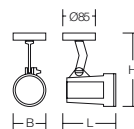

Produktaufnahme	Bestellnummer	Abmessungen	Lampe/Leistung	€ brutto o. MwSt.

Scheinwerfer | Serie: Standard-Spot

Schutzart: **IP 44**
Schutzklasse: II

Gehäuse und Anschlussdose Kunststoff, Haltebügel Aluminium pulverbeschichtet.

Lieferbare Farben:
2 = weiß, 3 = schwarz

Decken- und Wandscheinwerfer			Preisgruppe 12	
72611.002 .Q*	L 142, B 68, H 168	1 x PAR38 120 W		43,00
72611.003 .Q*	L 142, B 68, H 168	1 x PAR38 120 W		43,00

* zu allen Reflektorlampen gibt es von verschiedenen Leuchtmittelherstellern Alternativen mit LED-Bestückungen.

Scheinwerfer | Serie: Standard-Spot

Schutzart: **IP 44**
Schutzklasse: II

Gehäuse und Traverse Kunststoff, Haltebügel Aluminium pulverbeschichtet.

Lieferbare Farben:
2 = weiß, 3 = schwarz

Decken- und Wandscheinwerfer			Preisgruppe 12	
72614.002*	L 142, B 68, H 168	2 x PAR38 120 W		79,00
72614.003*	L 142, B 68, H 168	2 x PAR38 120 W		79,00

* zu allen Reflektorlampen gibt es von verschiedenen Leuchtmittelherstellern Alternativen mit LED-Bestückungen.

Weitere Leuchten dieser Serie finden Sie in dem Kapitel:
Aussenleuchten | Gartenleuchten und -strahler

Scheinwerfer | Serie: PAR16

Schutzart: **IP 55**
Schutzklasse: I

Gehäuse und Anschlussdose Aluminium-Druckguss pulverbeschichtet, Haltebügel Aluminium pulverbeschichtet, Sicherheitsglas klar.

Lieferbare Farben:
2 = weiß, 31 = anthrazit metallic

Decken- und Wandscheinwerfer mit Anschlussdose			Preisgruppe 12	
721156.092 .Q*	L 100, B 95, H 140	1 x QPAR16 50 W		44,10
721156.0931 .Q*	L 100, B 95, H 140	1 x QPAR16 50 W		44,10

* zu allen Reflektorlampen gibt es von verschiedenen Leuchtmittelherstellern Alternativen mit LED-Bestückungen.

Scheinwerfer | Serie: PAR16

Schutzart: **IP 55**
Schutzklasse: I