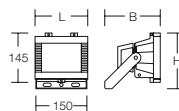

Flood, mit Dreiecksbügel, ballwurfsicher nach DIN 18032-03 **Preisgruppe 12**

Lichtaustrittswinkel β 69°/90°			
721114.762 .Q	L 160, B 170, H 160	1 x QT-DE12 (74,9mm) 150 W	64,80
721114.7631 .Q	L 160, B 170, H 160	1 x QT-DE12 (74,9mm) 150 W	64,80
721114.764 .Q	L 160, B 170, H 160	1 x QT-DE12 (74,9mm) 150 W	64,80