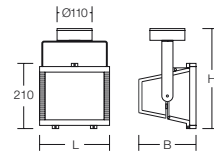

Flood, mit Anschlussdose   Preisgruppe 12

Lichtaustrittswinkel β 63°/93°

721332.762	L 225, B 150, H 290	1 x QT-DE12 500 W	121,60
721332.7631	L 225, B 150, H 290	1 x QT-DE12 500 W	121,60
721332.764	L 225, B 150, H 290	1 x QT-DE12 500 W	121,60

Ersatzscheiben   Preisgruppe 13

05-721044	Ersatzscheibe L 216 x B 180	13,70

Weitere Leuchten dieser Serie finden Sie in dem Kapitel:

Aussenleuchten | Gartenleuchten und -strahler