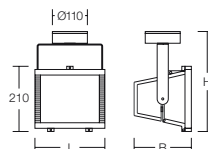

Scheinwerfer | Serie: Lightstream Box-Type® Midi

Schutzart: **IP 65**
Schutzklasse: I

Gehäuse Aluminium-Druckguss pulverbeschichtet, Befestigungsbügel Edelstahl, Sicherheitsglas klar, Reflektor strukturiert, hochglanzeloxiert. Zuleitung durchschleifbar (2 x M20 x 1,5), Schraubklemme: 3-pol. 6 mm², Erdleiter separat.

Lieferbare Farben:
2 = weiß, 31 = anthrazit metallic, 4 = silber metallic