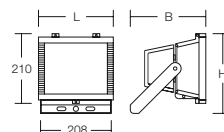

Produktaufnahme	Bestellnummer	Abmessungen	Lampe/Leistung	€ brutto o. MwSt.

Scheinwerfer | Serie: Lightstream Box-Type® Midi

Schutzart: **IP 65**
Schutzklasse: I

Gehäuse Aluminium-Druckguss pulverbeschichtet, Befestigungsbügel Edelstahl, Sicherheitsglas klar, Reflektor strukturiert, hochglanzeloxiert. Zuleitung durchschleifbar (2 x M20 x 1,5), Schraubklemme: 3-pol. 6 mm², Erdleiter separat.

Lieferbare Farben:
2 = weiß, 31 = anthrazit metallic, 4 = silber metallic

Flood asymmetrisch, mit Anschlussdose **Preisgruppe 12**

Lichtaustrittswinkel β 60°/20°/38°/38°

721277.782	L 225, B 195, H 290	1 x HIT-DE-CE, HST-DE	70 W	236,00
721277.7831	L 225, B 195, H 290	1 x HIT-DE-CE, HST-DE	70 W	236,00
721277.784	L 225, B 195, H 290	1 x HIT-DE-CE, HST-DE	70 W	236,00
721278.782	L 225, B 195, H 290	1 x HIT-DE-CE, HST-DE	150 W	251,20
721278.7831	L 225, B 195, H 290	1 x HIT-DE-CE, HST-DE	150 W	251,20
721278.784	L 225, B 195, H 290	1 x HIT-DE-CE, HST-DE	150 W	251,20

Ersatzscheiben **Preisgruppe 13**

05-721044	Ersatzscheibe L 216 x B 180	13,70

Scheinwerfer | Serie: Lightstream Box-Type® Midi

Schutzart: **IP 65**
Schutzklasse: I

Gehäuse Aluminium-Druckguss pulverbeschichtet, Befestigungsbügel Edelstahl, Sicherheitsglas klar, Lampenkaschierung Feinwellblech, silber eloxiert. Zuleitung durchschleifbar (2 x M20 x 1,5), Schraubklemme: 3-pol. 6 mm², Erdleiter separat.

Lieferbare Farben:
2 = weiß, 31 = anthrazit metallic, 4 = silber metallic

Spot, mit Dreiecksbügel, ballwurfsicher nach DIN 18032-03 **Preisgruppe 12**

721110.002	L 225, B 220, H 240	1 x QR111	100 W	248,20
721110.0031	L 225, B 220, H 240	1 x QR111	100 W	248,20
721110.004	L 225, B 220, H 240	1 x QR111	100 W	248,20

Ersatzscheiben **Preisgruppe 13**

05-721044	Ersatzscheibe L 216 x B 180	13,70