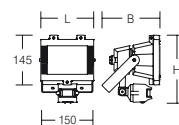

Flood mit Bewegungsmelder **Preisgruppe 12**

Lichtaustrittswinkel β 69°/90°			
721114.762.1.19	L 160, B 170, H 220	1 x QT-DE12 (74,9mm) 150 W	96,50
721114.7631.1.19	L 160, B 170, H 220	1 x QT-DE12 (74,9mm) 150 W	96,50
721114.764.1.19	L 160, B 170, H 220	1 x QT-DE12 (74,9mm) 150 W	96,50