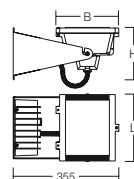

Wand- und Mastausleger Lightstream Box-Type® Midi			Preisgruppe 35
Auslegerlänge 250			
Lichtaustrittswinkel β 10°			
721232.784	L 225, B 220, H 175	1 x HIT-DE-CE 70 W	369,20
Lichtaustrittswinkel β 12°			
721234.784	L 225, B 220, H 175	1 x HIT-DE-CE 150 W	376,00

Ersatzscheiben		Preisgruppe 13
05-721044	Ersatzscheibe L 216 x B 180	13,70