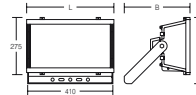

Flood, ballwurfsicher nach DIN 18032-03   Preisgruppe 12

Lichtaustrittswinkel β 80°/95°

721052.7631	L 420, B 320, H 320	1 x QT-DE12 1000 W	266,00
721052.764	L 420, B 320, H 320	1 x QT-DE12 1000 W	266,00

Lichtaustrittswinkel β 73°/97°

721096.7631	L 420, B 320, H 320	1 x QT-DE12 1500 W	266,00
721096.764 .Q	L 420, B 320, H 320	1 x QT-DE12 1500 W	266,00

Ersatzscheiben   Preisgruppe 13

05-721048	Ersatzscheibe L 408 x B 243	28,50

Scheinwerfer | Serie: Lightstream Box-Type® Maxi

Schutzart: IP 65
Schutzklasse: I

Gehäuse Aluminium-Druckguss pulverbeschichtet, Befestigungsbügel Edelstahl, Sicherheitsglas klar, Reflektor strukturiert, hochglanzeloxiert. Zuleitung durchschleifbar (2 x M20 x 1,5), Schraubklemme: 3-pol. 6 mm², Erdleiter separat.

Lieferbare Farben:
31 = anthrazit metallic, 4 = silber metallic