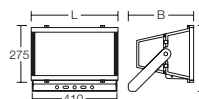

Produktaufnahme	Bestellnummer	Abmessungen	Lampe/Leistung	€ brutto o. MwSt.

Scheinwerfer | Serie: Lightstream Box-Type® Maxi

Schutzart: **IP 65**
Schutzklasse: I

Gehäuse Aluminium-Druckguss pulverbeschichtet, Befestigungsbügel Edelstahl, Sicherheitsglas klar, Reflektor strukturiert, hochglanzeloxiert. Zuleitung durchschleifbar (2 x M20 x 1,5), Schraubklemme: 3-pol. 6 mm², Erdleiter separat.

Lieferbare Farben:
31 = anthrazit metallic, 4 = silber metallic

Flood, ballwurfsicher nach DIN 18032-03 **Preisgruppe 12**

Lichtaustrittswinkel β 100°/102°

721266.6031*	L 420, B 320, H 320	1 x TC-TEL 120 W	577,50
721266.604*	L 420, B 320, H 320	1 x TC-TEL 120 W	577,50

* serienmäßig mit EVG

Ersatzscheiben **Preisgruppe 13**

05-721048	Ersatzscheibe L 408 x B 243		28,50

Scheinwerfer | Serie: Lightstream Box-Type® Maxi

Schutzart: **IP 65**
Schutzklasse: I

Gehäuse Aluminium-Druckguss pulverbeschichtet, Befestigungsbügel Edelstahl, Sicherheitsglas klar, Reflektor strukturiert, hochglanzeloxiert. Zuleitung durchschleifbar (2 x M20 x 1,5), Schraubklemme: 3-pol. 6 mm², Erdleiter separat.

Lieferbare Farben:
31 = anthrazit metallic, 4 = silber metallic

Flood, ballwurfsicher nach DIN 18032-03 **Preisgruppe 12**

Lichtaustrittswinkel β 79°/92°

721090.7831	L 420, B 320, H 320	1 x HIT-DE 250 W	529,60
721090.783128	L 420, B 320, H 320	1 x HIT-DE 250 W	553,70
721090.784	L 420, B 320, H 320	1 x HIT-DE 250 W	529,60
721090.784.28	L 420, B 320, H 320	1 x HIT-DE 250 W	553,70

Lichtaustrittswinkel β 78°/96°

721091.7831	L 420, B 320, H 320	1 x HIT-DE, HST-DE 400 W	538,90
721091.783128	L 420, B 320, H 320	1 x HIT-DE, HST-DE 400 W	563,60
721091.784	L 420, B 320, H 320	1 x HIT-DE, HST-DE 400 W	538,90
721091.784.28	L 420, B 320, H 320	1 x HIT-DE, HST-DE 400 W	563,60