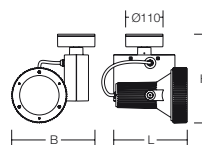

Decken- und Wandscheinwerfer **Preisgruppe 12**

mit Anschlussdose und Gerätebox			
ohne Lamellenblende			
721313.0731	L 210, B 350, H 270	1 x QR111 100 W	223,60
721313.074	L 210, B 350, H 270	1 x QR111 100 W	223,60
721315.7731	L 210, B 350, H 270	1 x HIT (d21mm) 70 W/11°	279,50
721315.774	L 210, B 350, H 270	1 x HIT (d21mm) 70 W/11°	279,50
721316.7731	L 210, B 350, H 270	1 x HIT (d21mm) 70 W/16°	279,50
721316.774	L 210, B 350, H 270	1 x HIT (d21mm) 70 W/16°	279,50
721317.7731	L 210, B 350, H 270	1 x HIT (d21mm) 70 W/28°	279,50
721317.774	L 210, B 350, H 270	1 x HIT (d21mm) 70 W/28°	279,50
721318.7731	L 210, B 350, H 270	1 x HIT (d21mm) 70 W/48°	279,50
721318.774	L 210, B 350, H 270	1 x HIT (d21mm) 70 W/48°	279,50
721397.7731	L 210, B 350, H 270	1 x HIT-CE 35 W/11°	280,70
721397.774	L 210, B 350, H 270	1 x HIT-CE 35 W/11°	280,70
721398.7731	L 210, B 350, H 270	1 x HIT-CE 35 W/16°	280,70
721398.774	L 210, B 350, H 270	1 x HIT-CE 35 W/16°	280,70
721399.7731	L 210, B 350, H 270	1 x HIT-CE 35 W/28°	280,70
721399.774	L 210, B 350, H 270	1 x HIT-CE 35 W/28°	280,70
721400.7731	L 210, B 350, H 270	1 x HIT-CE 35 W/48°	280,70
721400.774	L 210, B 350, H 270	1 x HIT-CE 35 W/48°	280,70
721314.8331.79	L 210, B 350, H 270	1 x TC-TEL 26 W/90°	212,00
721314.834.79	L 210, B 350, H 270	1 x TC-TEL 26 W/90°	212,00