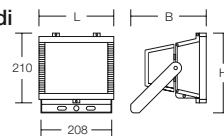

Flood asymmetrisch, mit Dreiecksbügel, ballwurfsicher nach DIN 18032-03		Preisgruppe 12	
Lichtaustrittswinkel β 60°/20°/38°/38°			
721108.782	L 225, B 220, H 240	1 x HIT-DE-CE, HST-DE 70 W	211,00
721108.7831	L 225, B 220, H 240	1 x HIT-DE-CE, HST-DE 70 W	211,00
721108.784 .Q	L 225, B 220, H 240	1 x HIT-DE-CE, HST-DE 70 W	211,00
721109.782	L 225, B 220, H 240	1 x HIT-DE-CE, HST-DE 150 W	226,50
721109.7831	L 225, B 220, H 240	1 x HIT-DE-CE, HST-DE 150 W	226,50
721109.784 .Q	L 225, B 220, H 240	1 x HIT-DE-CE, HST-DE 150 W	226,50
Ersatzscheiben		Preisgruppe 13	
05-721044	Ersatzscheibe L 216 x B 180		13,70