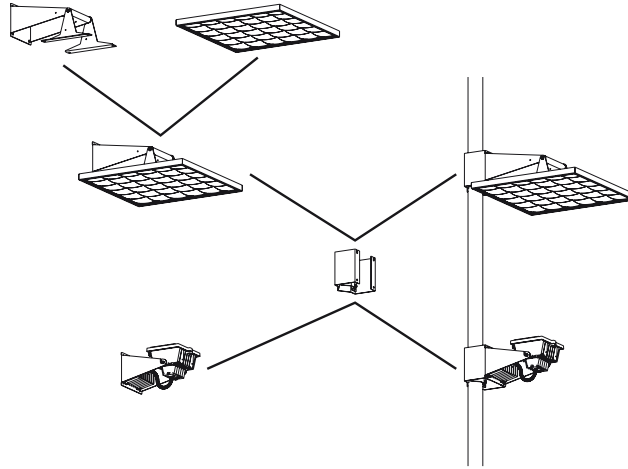

Retroreflex Wand- und Mastmontage

Die Kombination von Wandausleger für Umlenkspiegel oder von Strahler mit Wandausleger mit dem Mastadapter ergibt die Mastmontage.

Wandausleger für Umlenkspiegel

Edelstahl pulverbeschichtet, Wandplatte L 210, B 175, 4 Befestigungsbohrungen Ø 8,5 horizontal 170 mm, vertikal 145 mm, für quadratische und runde Umlenkspiegel.

Lieferbare Farbe:
4 = silber metallic

Wandausleger für Umlenkspiegel			Preisgruppe 35
981276.004	L 485, B 290, H 235	600 x 600	194,70
981280.004	L 585, B 290, H 235	800 x 800, Ø 830	202,80
981277.004	L 685, B 290, H 235	1000 x 1000, Ø 1030	258,50
981287.004	L 785, B 290, H 235	1200 x 1200, Ø 1230	273,80

Adapter für Mastmontage

Edelstahl pulverbeschichtet

Lieferbare Farbe:
4 = silber metallic

Adapter für Mastmontage			Preisgruppe 35
981318.004	L 210, B 175, H 165	für Maste bis Ø 60 mm	229,30
981319.004	L 210, B 175, H 165	für Maste bis Ø 76 mm	232,20
981320.004	L 210, B 175, H 165	für Maste bis Ø 114 mm	236,50

Ausleger

Auslegerstange mit Wand- und Deckenbefestigungsplatte Ø 145 mm, drei Anschraublöcher Ø 11 mm, Lochkreisdurchmesser 110 mm, Kugelgelenk mit 360° Drehwinkel und 90° Auslenkung. Befestigungsblech für Sekundärspiegel und Fangseil.

Lieferbare Farbe:
4 = silber metallic

Ausleger		Preisgruppe 35
981440.004	LP 500	202,70
981443.004	LP 650	231,50