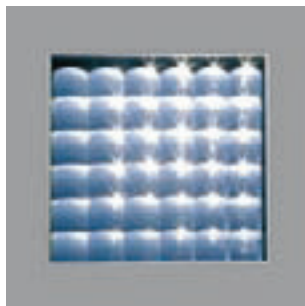

Produktaufnahme	Bestellnummer	Abmessungen	Lampe/Leistung	€ brutto o. MwSt.

Umlenkspiegel | Serie: Retroreflex

Trägerplatte Aluminium pulverbeschichtet,
Umlenkspiegel: Gewölbte Facetten 100 x 100 mm Aluminium hochglanz, Streuwinkel 47°.

Umlenkspiegelsystem Aluminium quadratisch			Preisgruppe 35
981269.000	L 606, B 606, H 15		923,70
981270.000	L 806, B 806, H 15		1101,20
981271.000	L 1006, B 1006, H 15		1169,20
981272.000	L 1206, B 1206, H 15		1366,00