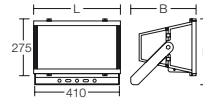

Flood asymmetrisch, ballwurfsicher nach DIN 18032-03 **Preisgruppe 12**

Lichtaustrittswinkel β 60°/12°/42°/42°

721226.7831	L 420, B 320, H 320	1 x HIT-DE	250 W	529,60
721226.783128	L 420, B 320, H 320	1 x HIT-DE	250 W	553,90
721226.784	L 420, B 320, H 320	1 x HIT-DE	250 W	529,60
721226.784.28	L 420, B 320, H 320	1 x HIT-DE	250 W	553,90
721393.7831	L 420, B 320, H 320	1 x HIT-DE, HST-DE	400 W	540,30
721393.7831.28	L 420, B 320, H 320	1 x HIT-DE, HST-DE	400 W	564,50
721393.784	L 420, B 320, H 320	1 x HIT-DE, HST-DE	400 W	540,30
721393.784.28	L 420, B 320, H 320	1 x HIT-DE, HST-DE	400 W	564,50

Ersatzscheiben **Preisgruppe 13**

05-721048	Ersatzscheibe L 408 x B 243	28,50

Scheinwerfer | Serie: Lightstream Box-Type® Maxi

Schutzart: IP 65
Schutzklasse: I

Gehäuse Aluminium-Druckguss pulverbeschichtet,
Befestigungsbügel Edelstahl, Sicherheitsglas klar, Reflektor
Aluminium, hochglanzeloxiert, Lampenkaschierung Feinwellblech,
silber eloxiert. Zuleitung durchschleifbar (2 x M20 x 1,5),
Schraubklemme: 3-pol. 6 mm², Erdleiter separat.

Lieferbare Farben:
31 = anthrazit metallic, 4 = silber metallic