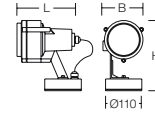

Decken- und Wandscheinwerfer mit Anschlussdose

Preisgruppe 12

581000.0031*	L 180, B 125, H 230	1 x QPAR20, QPAR30 75 W	150,00
581000.004*	L 180, B 125, H 230	1 x QPAR20, QPAR30 75 W	150,00

* zu allen Reflektorlampen gibt es von verschiedenen Leuchtmittelherstellern Alternativen mit LED-Bestückungen.

Scheinwerfer | Serie: Alu-Point

Schutzart: **IP 54**
Schutzklasse: I

Gehäuse und Anschlussdose Aluminium-Druckguss pulverbeschichtet, Sicherheitsglas klar.

Lieferbare Farben:
31 = anthrazit metallic, 4 = silber metallic