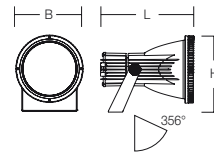

Bestellnummer	Abmessungen	Lampe/Leistung	€ brutto o. MwSt.	Produktaufnahme
mit Lamellenblende				
721325.0731	L 230, B 350, H 270	1 x QR111 100 W	261,50	
721325.074	L 230, B 350, H 270	1 x QR111 100 W	261,50	
721327.7731	L 230, B 350, H 270	1 x HIT (d21mm) 70 W/11°	294,40	
721327.774	L 230, B 350, H 270	1 x HIT (d21mm) 70 W/11°	294,40	
721328.7731	L 230, B 350, H 270	1 x HIT (d21mm) 70 W/16°	294,40	
721328.774	L 230, B 350, H 270	1 x HIT (d21mm) 70 W/16°	294,40	
721329.7731	L 230, B 350, H 270	1 x HIT (d21mm) 70 W/28°	294,40	
721329.774	L 230, B 350, H 270	1 x HIT (d21mm) 70 W/28°	294,40	
721330.7731	L 230, B 350, H 270	1 x HIT (d21mm) 70 W/48°	294,40	
721330.774	L 230, B 350, H 270	1 x HIT (d21mm) 70 W/48°	294,40	
721401.7731	L 230, B 350, H 270	1 x HIT-CE 35 W/11°	295,90	
721401.774	L 230, B 350, H 270	1 x HIT-CE 35 W/11°	295,90	
721402.7731	L 230, B 350, H 270	1 x HIT-CE 35 W/16°	295,90	
721402.774	L 230, B 350, H 270	1 x HIT-CE 35 W/16°	295,90	
721403.7731	L 230, B 350, H 270	1 x HIT-CE 35 W/28°	295,90	
721403.774	L 230, B 350, H 270	1 x HIT-CE 35 W/28°	295,90	
721404.7731	L 230, B 350, H 270	1 x HIT-CE 35 W/48°	295,90	
721404.774	L 230, B 350, H 270	1 x HIT-CE 35 W/48°	295,90	
721326.8331.79	L 230, B 350, H 270	1 x TC-TEL 26 W/90°	250,50	
721326.834.79	L 230, B 350, H 270	1 x TC-TEL 26 W/90°	250,50	

Weitere Leuchten dieser Serie finden Sie in dem Kapitel:
Aussenleuchten | Gartenleuchten und -strahler

Scheinwerfer | Serie: Lightstream Round-Type®

Schutzart: **IP 67**
Schutzklasse: I

Gehäuse Aluminium-Druckguss pulverbeschichtet,
Befestigungsbügel Edelstahl, mit Justiereinrichtung,
Sicherheitsglas klar, Reflektor Aluminium hochglanzeloxiert,
Steckklemme 5 x 2,5 mm², Kabeleinführung M20 x 1,5 und
1 x Blindstopfen.

Lieferbare Farbe:
4 = silber metallic

Spot

Preisgruppe 12