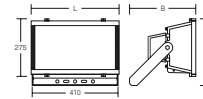

Spot, ballwurfsicher nach DIN 18032-03 **Preisgruppe 12**

Superspot Reflektor, Lichtaustrittswinkel β 8°

721178.7831	L 420, B 320, H 320	1 x HIT-DE-CE, HST-DE	150 W	461,10
721178.784	L 420, B 320, H 320	1 x HIT-DE-CE, HST-DE	150 W	461,10

Mediumspot Reflektor, Lichtaustrittswinkel β 24°

721102.7831	L 420, B 320, H 320	1 x HIT-DE-CE, HST-DE	150 W	464,20
721102.784	L 420, B 320, H 320	1 x HIT-DE-CE, HST-DE	150 W	464,20

Ersatzscheiben **Preisgruppe 13**

05-721048	Ersatzscheibe L 408 x B 243	28,50

Scheinwerfer | Serie: Lightstream Box-Type® Maxi

Schutzart: IP 65
Schutzklasse: I

Gehäuse Aluminium-Druckguss pulverbeschichtet,
Befestigungsbügel Edelstahl, Sicherheitsglas klar, Reflektor
Aluminium, hochglanzeloxiert, Lampenkaschierung Feinwellblech,
silber eloxiert. Zuleitung durchschleifbar (2 x M20 x 1,5),
Schraubklemme: 3-pol. 6 mm², Erdleiter separat.

Lieferbare Farben:
31 = anthrazit metallic, 4 = silber metallic