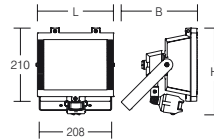

Flood, mit Bewegungsmelder   Preisgruppe 12

Lichtaustrittswinkel β 63°/93°

721107.762.1.19	L 225, B 220, H 290	1 x QT-DE12 500 W	108,70
721107.7631.1.19 .Q	L 225, B 220, H 290	1 x QT-DE12 500 W	108,70
721107.764.1.19	L 225, B 220, H 290	1 x QT-DE12 500 W	108,70

Ersatzscheiben   Preisgruppe 13

05-721044	Ersatzscheibe L 216 x B 180	13,70

**Scheinwerfer |
Serie: Lightstream Box-Type® Midi**

Schutzart: **IP 65**
Schutzklasse: I

Gehäuse Aluminium-Druckguss pulverbeschichtet,
Befestigungsbügel Edelstahl, Sicherheitsglas klar, Reflektor
strukturiert, hochglanzeloxiert. Zuleitung durchschleifbar
(2 x M20 x 1,5), Schraubklemme: 3-pol. 6 mm², Erdleiter
separat.

Lieferbare Farben:
2 = weiß, 31 = anthrazit metallic, 4 = silber metallic