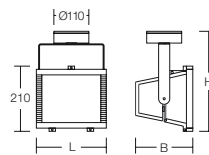

Flood symmetrisch, mit Anschlussdose		Preisgruppe 12	
Lichtaustrittswinkel β 97°/80°			
721274.782	L 225, B 195, H 290	1 x HIT-DE-CE, HST-DE 70 W	236,30
721274.7831	L 225, B 195, H 290	1 x HIT-DE-CE, HST-DE 70 W	236,30
721274.784	L 225, B 195, H 290	1 x HIT-DE-CE, HST-DE 70 W	236,30
Lichtaustrittswinkel β 100°/94°			
721275.782	L 225, B 195, H 290	1 x HIT-DE-CE, HST-DE 150 W	238,20
721275.7831	L 225, B 195, H 290	1 x HIT-DE-CE, HST-DE 150 W	238,20
721275.784	L 225, B 195, H 290	1 x HIT-DE-CE, HST-DE 150 W	238,20
Ersatzscheiben		Preisgruppe 13	
05-721044	Ersatzscheibe L 216 x B 180		13,70

Scheinwerfer | Serie: Lightstream Box-Type® Midi

Schutzart: **IP 65**
Schutzklasse: I

Gehäuse Aluminium-Druckguss pulverbeschichtet, Befestigungsbügel Edelstahl, Sicherheitsglas klar, Reflektor strukturiert, hochglanzeloxiert. Zuleitung durchschleifbar (2 x M20 x 1,5), Schraubklemme: 3-pol. 6 mm², Erdleiter separat.

Lieferbare Farben:
2 = weiß, 31 = anthrazit metallic, 4 = silber metallic