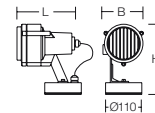

Bestellnummer	Abmessungen	Lampe/Leistung	€ brutto o. MwSt.	Produktaufnahme

Scheinwerfer | Serie: PAR16

Schutzart: **IP 55**
Schutzklasse: I

Gehäuse, Anschlussdose und Schutzgitter Aluminium-Druckguss pulverbeschichtet, Haltebügel Aluminium pulverbeschichtet, Sicherheitsglas klar.

Lieferbare Farben:
2 = weiß, 31 = anthrazit metallic

Decken- und Wandscheinwerfer mit Anschlussdose und Schutzgitter

Preisgruppe 12

721158.092*	L 110, B 95, H 140	1 x QPAR16 50 W	44,10
721158.0931*	L 110, B 95, H 140	1 x QPAR16 50 W	44,10

* zu allen Reflektorlampen gibt es von verschiedenen Leuchtmittelherstellern Alternativen mit LED-Bestückungen.

Weitere Leuchten dieser Serie finden Sie in dem Kapitel:
Aussenleuchten | Gartenleuchten und -strahler

Scheinwerfer | Serie: Alu-Point

Schutzart: **IP 54**
Schutzklasse: I

Gehäuse und Anschlussdose Aluminium-Druckguss pulverbeschichtet, Sicherheitsglas klar.

Lieferbare Farben:
31 = anthrazit metallic, 4 = silber metallic

Decken- und Wandscheinwerfer mit Anschlussdose

Preisgruppe 12

581000.0031*	L 180, B 125, H 230	1 x QPAR20, QPAR30 75 W	150,00
581000.004*	L 180, B 125, H 230	1 x QPAR20, QPAR30 75 W	150,00

* zu allen Reflektorlampen gibt es von verschiedenen Leuchtmittelherstellern Alternativen mit LED-Bestückungen.

Scheinwerfer | Serie: Alu-Point

Schutzart: **IP 54**
Schutzklasse: I

Gehäuse und Anschlussdose Aluminium-Druckguss pulverbeschichtet, Sicherheitsglas klar.

Lieferbare Farben:
31 = anthrazit metallic, 4 = silber metallic

Decken- und Wandscheinwerfer mit Anschlussdose

Preisgruppe 12

581268.774*	L 180, B 125, H 230	1 x HIT-CE 35 W	357,00
581268.7731*	L 180, B 125, H 230	1 x HIT-CE 35 W	357,00

* serienmäßig mit EVG