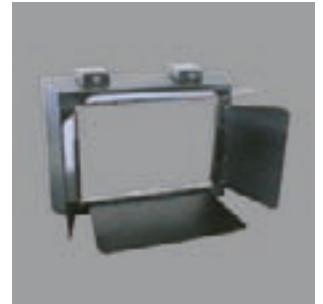

Bestellnummer

Abmessungen

€ brutto o. MwSt.

Produktaufnahme

Vorsatzrahmen mit Flügelblenden

Rahmen Aluminium-Druckguss, pulverbeschichtet, Flügelblenden Aluminium, Befestigung mit Federn.

Lieferbare Farben:
3 = schwarz

Flügelblenden Aluminium-Blech, beweglich		Preisgruppe 12
für Lightstream Box Type® Midi		
981197.003	L 240, B 225, H 160	280,00
für Lightstream Box Type® Maxi		
981198.003	L 433, B 290, H 220	313,00