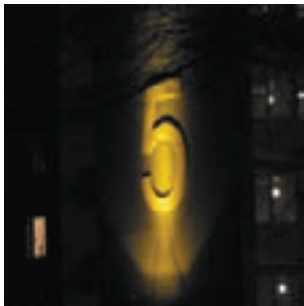

Vorsatzrahmen für Farbfilter

Rahmen Aluminium-Druckguss, pulverbeschichtet, Befestigung mit Federn.

Lieferbare Farben:
3 = schwarz

Vorsatzrahmen für Farbfilter		Preisgruppe 12
für Lightstream Box Type® Midi		
981178.003	L 240, B 225, H 58	28,80
für Lightstream Box Type® Maxi		
981179.003	L 433, B 290, H 58	44,80

Farbfilter

Nur in Verbindung mit Vorsatzrahmen verwendbar. Rahmen Aluminium-Druckguss, pulverbeschichtet schwarz, Sicherheitsglas druchgefärbt.

Lieferbare Farbe Glas:
6 = blau, 7 = gelb, 77 = grün, 8 = rot

Farbfilter		Preisgruppe 12
für Lightstream Box Type® Midi		
981194.006	L 212, B 176, H 12	54,30
981194.007	L 212, B 176, H 12	78,00
981194.0077	L 212, B 176, H 12	53,30
981194.008	L 212, B 176, H 12	65,00
für Lightstream Box Type® Maxi		
981195.006	L 412, B 242, H 12	87,30
981195.007	L 412, B 242, H 12	150,60
981195.0077	L 412, B 242, H 12	87,30
981195.008	L 412, B 242, H 12	117,00