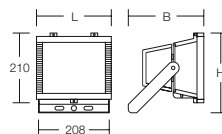

Flood, mit Dreiecksbügel, ballwurfsicher nach DIN 18032-03 **Preisgruppe 12**
Lichtaustrittswinkel β 54°/54°/52°/43°

721105.832	L 225, B 220, H 240	1 x TC-T 26 W	155,70
721105.832.28	L 225, B 220, H 240	1 x TC-T 26 W	166,30
721105.8331	L 225, B 220, H 240	1 x TC-T 26 W	155,70
721105.833128	L 225, B 220, H 240	1 x TC-T 26 W	166,30
721105.834	L 225, B 220, H 240	1 x TC-T 26 W	155,70
721105.834.28	L 225, B 220, H 240	1 x TC-T 26 W	166,30
721106.812*	L 225, B 220, H 240	1 x TC-TEL 26/32 W ▽	226,50
721106.8131*	L 225, B 220, H 240	1 x TC-TEL 26/32 W ▽	226,50
721106.814 .Q*	L 225, B 220, H 240	1 x TC-TEL 26/32 W ▽	226,50

* serienmäßig mit EVG