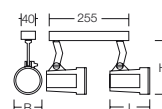

Decken- und Wandscheinwerfer			Preisgruppe 12	
72614.002*	L 142, B 68, H 168	2 x PAR38 120 W		79,00
72614.003*	L 142, B 68, H 168	2 x PAR38 120 W		79,00

* zu allen Reflektorlampen gibt es von verschiedenen Leuchtmittelherstellern Alternativen mit LED-Bestückungen.

Weitere Leuchten dieser Serie finden Sie in dem Kapitel:
Aussenleuchten | Gartenleuchten und -strahler