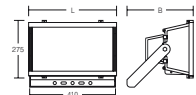

Flood, ballwurfsicher nach DIN 18032-03   Preisgruppe 12

Lichtaustrittswinkel β 92°/98°

721094.9831	L 420, B 320, H 320	2 x TC-L 24 W	400,60
721094.983128	L 420, B 320, H 320	2 x TC-L 24 W	412,10
721094.984	L 420, B 320, H 320	2 x TC-L 24 W	400,60
721094.984.28	L 420, B 320, H 320	2 x TC-L 24 W	412,10

Lichtaustrittswinkel β 82°/102°

721095.2231	L 420, B 320, H 320	2 x TC-TEL 42 W	459,20
721095.224	L 420, B 320, H 320	2 x TC-TEL 42 W	459,20

Ersatzscheiben   Preisgruppe 13

05-721048	L 408, B 243, H 5	28,50