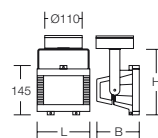

Flood, mit Anschlussdose **Preisgruppe 12**

Lichtaustrittswinkel β 69°/90°			
721272.762	L 160, B 145, H 235	1 x QT-DE12 (74,9mm) 150 W	96,00
721272.7631	L 160, B 145, H 235	1 x QT-DE12 (74,9mm) 150 W	96,00
721272.764	L 160, B 145, H 235	1 x QT-DE12 (74,9mm) 150 W	96,00

Ersatzscheibe **Preisgruppe 13**

05-721043	Ersatzscheibe L 149 x B 115	9,20

Weitere Leuchten dieser Serie finden Sie in dem Kapitel:

Aussenleuchten | Gartenleuchten und -strahler