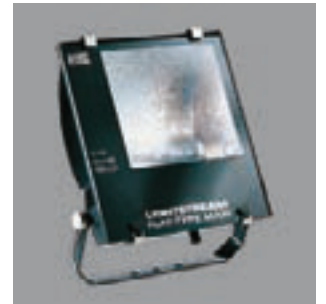

Bestellnummer   Abmessungen   Lampe/Leistung   € brutto o. MwSt.   Produktaufnahme

Scheinwerfer | Serie: Lightstream Flat-Type® Maxi

Schutzart: **IP 65**
Schutzklasse: I

Gehäuse Aluminium-Druckguss pulverbeschichtet,
Befestigungsbügel Stahl pulverbeschichtet, Sicherheitsglas klar,
Reflektor strukturiert, hochglanzeloxiert.

Lieferbare Farbe:
3 = schwarz

Flood symmetrisch **Preisgruppe 12**

Lichtaustrittswinkel β 66°/83°			
721170.783 .Q	L 450, B 155, H 448	1 x HIT-DE 250 W	296,10
721170.783.28	L 450, B 155, H 448	1 x HIT-DE 250 W	321,10
721171.783 .Q	L 450, B 155, H 448	1 x HIT-DE, HST-DE 400 W	310,20
721171.783.28	L 450, B 155, H 448	1 x HIT-DE, HST-DE 400 W	335,20
721294.233	L 450, B 155, H 448	1 x HST-DE 250 W	296,10
721294.233.28	L 450, B 155, H 448	1 x HST-DE 250 W	321,10
Lichtaustrittswinkel β 39°/86°			
721175.773 .Q	L 450, B 155, H 448	1 x HIT, HST 400 W	296,10
721175.773.28	L 450, B 155, H 448	1 x HIT, HST 400 W	321,10

Ersatzscheiben **Preisgruppe 13**

05-721170.003	Ersatzscheibe L 440 x B 415	für HIT-DE, HST-DE	37,10
05-721174.003	Ersatzscheibe L 440 x B 415	für HIT, HST	37,10

Scheinwerfer | Serie: Lightstream Flat-Type® Maxi

Schutzart: **IP 65**
Schutzklasse: I

Gehäuse Aluminium-Druckguss pulverbeschichtet,
Befestigungsbügel Stahl pulverbeschichtet, Sicherheitsglas klar,
Reflektor strukturiert, hochglanzeloxiert.

Lieferbare Farbe:
3 = schwarz

Flood asymmetrisch **Preisgruppe 12**