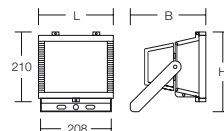

Produktaufnahme	Bestellnummer	Abmessungen	Lampe/Leistung	€ brutto o. MwSt.

Scheinwerfer | Serie: Lightstream Box-Type® Midi

Schutzart: **IP 65**
Schutzklasse: I

Gehäuse Aluminium-Druckguss pulverbeschichtet, Befestigungsbügel Edelstahl, Sicherheitsglas klar, Reflektor strukturiert, hochglanzeloxiert. Zuleitung durchschleifbar (2 x M20 x 1,5), Schraubklemme: 3-pol. 6 mm², Erdleiter separat.

Lieferbare Farben:
2 = weiß, 31 = anthrazit metallic, 4 = silber metallic

Flood asymmetrisch, mit Anschlussdose **Preisgruppe 12**

Lichtaustrittswinkel β 60°/20°/38°/38°

721277.782	L 225, B 195, H 290	1 x HIT-DE-CE, HST-DE	70 W	236,00
721277.7831	L 225, B 195, H 290	1 x HIT-DE-CE, HST-DE	70 W	236,00
721277.784	L 225, B 195, H 290	1 x HIT-DE-CE, HST-DE	70 W	236,00
721278.782	L 225, B 195, H 290	1 x HIT-DE-CE, HST-DE	150 W	251,20
721278.7831	L 225, B 195, H 290	1 x HIT-DE-CE, HST-DE	150 W	251,20
721278.784	L 225, B 195, H 290	1 x HIT-DE-CE, HST-DE	150 W	251,20

Ersatzscheiben **Preisgruppe 13**

05-721044	Ersatzscheibe L 216 x B 180	13,70

Scheinwerfer | Serie: Lightstream Box-Type® Midi

Schutzart: **IP 65**
Schutzklasse: I

Gehäuse Aluminium-Druckguss pulverbeschichtet, Befestigungsbügel Edelstahl, Sicherheitsglas klar, Lampenkaschierung Feinwellblech, silber eloxiert. Zuleitung durchschleifbar (2 x M20 x 1,5), Schraubklemme: 3-pol. 6 mm², Erdleiter separat.

Lieferbare Farben:
2 = weiß, 31 = anthrazit metallic, 4 = silber metallic

Spot, mit Dreiecksbügel, ballwurfsicher nach DIN 18032-03 **Preisgruppe 12**

721110.002	L 225, B 220, H 240	1 x QR111	100 W	248,20
721110.0031	L 225, B 220, H 240	1 x QR111	100 W	248,20
721110.004	L 225, B 220, H 240	1 x QR111	100 W	248,20

Ersatzscheiben **Preisgruppe 13**

05-721044	Ersatzscheibe L 216 x B 180	13,70