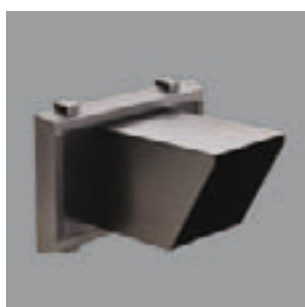

Produktaufnahme	Bestellnummer	Abmessungen	€ brutto o. MwSt.

Zubehör für Serie Lightstream Box-Type®

Vorsatzrahmen mit Lamellenraster

Rahmen Aluminium-Druckguss, pulverbeschichtet, Befestigung mit Federn.

Lieferbare Farben:
3 = schwarz

Lamellen Aluminium		Preisgruppe 12
für Lightstream Box Type® Midi		
981181.003	L 240, B 225, H 87	76,60
für Lightstream Box Type® Maxi		
981182.003	L 433, B 290, H 87	132,10

Vorsatzrahmen mit Kreuzraster zur Blendungsbegrenzung

Rahmen Aluminium-Druckguss, pulverbeschichtet, Befestigung mit Federn.

Lieferbare Farben:
3 = schwarz

Kreuzraster Aluminium		Preisgruppe 12
für Lightstream Box Type® Midi		
981184.003	L 240, B 225, H 87	67,30
für Lightstream Box Type® Maxi		
981185.003	L 433, B 290, H 87	96,70

Vorsatzrahmen mit Blende

Rahmen Aluminium-Druckguss, pulverbeschichtet, Befestigung mit Federn.

Lieferbare Farben:
3 = schwarz

Blende Aluminium		Preisgruppe 12
für Lightstream Box Type® Midi		
981189.003	L 240, B 225, H 170	59,00
für Lightstream Box Type® Maxi		
981190.003	L 433, B 290, H 190	93,50

Vorsatzrahmen mit Blendschute

Rahmen Aluminium-Druckguss, pulverbeschichtet, Befestigung mit Federn.

Lieferbare Farben:
3 = schwarz

Blende Aluminium, für Scheinwerfer mit Spot-Reflektor		Preisgruppe 12
für Lightstream Box Type® Midi		
981186.003	L 240, B 225, H 285	89,60
für Lightstream Box Type® Maxi		
981187.003	L 433, B 290, H 345	131,20