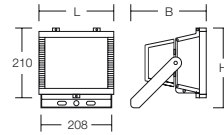

Flood symmetrisch, mit Dreiecksbügel, ballwurfsicher nach DIN 18032-03		Preisgruppe 12	
Lichtaustrittswinkel β 97°/81°			
721103.782 .Q	L 225, B 220, H 240	1 x HIT-DE-CE, HST-DE 70 W	211,00
721103.7831 .Q	L 225, B 220, H 240	1 x HIT-DE-CE, HST-DE 70 W	211,00
721103.784 .Q	L 225, B 220, H 240	1 x HIT-DE-CE, HST-DE 70 W	211,00
Lichtaustrittswinkel β 101°/94°			
721104.782 .Q	L 225, B 220, H 240	1 x HIT-DE-CE, HST-DE 150 W	226,50
721104.7831 .Q	L 225, B 220, H 240	1 x HIT-DE-CE, HST-DE 150 W	226,50
721104.784 .Q	L 225, B 220, H 240	1 x HIT-DE-CE, HST-DE 150 W	226,50
Ersatzscheiben		Preisgruppe 13	
05-721044	Ersatzscheibe L 216 x B 180		13,70

Scheinwerfer | Serie: Lightstream Box-Type® Midi

Schutzart: **IP 65**
Schutzklasse: I

Gehäuse Anschlussdose Aluminium-Druckguss pulverbeschichtet, Befestigungsbügel Edelstahl, Sicherheitsglas klar, Reflektor strukturiert, hochglanzeloxiert. Schraubklemme: 3-pol. 6 mm², Erdleiter separat.

Lieferbare Farben:
2 = weiß, 31 = anthrazit metallic, 4 = silber metallic