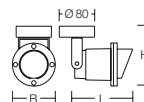

Lieferbare Farben:  
2 = weiß, 31 = anthrazit metallic

Decken- und Wandscheinwerfer mit Anschlussdose und Blendschute			Preisgruppe 12	
721157.092*	L 125, B 95, H 140	1 x QPAR16 50 W		44,10
721157.0931*	L 125, B 95, H 140	1 x QPAR16 50 W		44,10