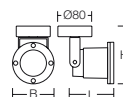

Produktaufnahme	Bestellnummer	Abmessungen	Lampe/Leistung	€ brutto o. MwSt.

Scheinwerfer | Serie: Standard-Spot

Schutzart: **IP 44**
Schutzklasse: II

Gehäuse und Anschlussdose Kunststoff, Haltebügel Aluminium pulverbeschichtet.

Lieferbare Farben:
2 = weiß, 3 = schwarz

Decken- und Wandscheinwerfer			Preisgruppe 12	
72611.002 .Q*	L 142, B 68, H 168	1 x PAR38 120 W		43,00
72611.003 .Q*	L 142, B 68, H 168	1 x PAR38 120 W		43,00

* zu allen Reflektorlampen gibt es von verschiedenen Leuchtmittelherstellern Alternativen mit LED-Bestückungen.

Scheinwerfer | Serie: Standard-Spot

Schutzart: **IP 44**
Schutzklasse: II

Gehäuse und Traverse Kunststoff, Haltebügel Aluminium pulverbeschichtet.

Lieferbare Farben:
2 = weiß, 3 = schwarz

Decken- und Wandscheinwerfer			Preisgruppe 12	
72614.002*	L 142, B 68, H 168	2 x PAR38 120 W		79,00
72614.003*	L 142, B 68, H 168	2 x PAR38 120 W		79,00

* zu allen Reflektorlampen gibt es von verschiedenen Leuchtmittelherstellern Alternativen mit LED-Bestückungen.

Weitere Leuchten dieser Serie finden Sie in dem Kapitel:
Aussenleuchten | Gartenleuchten und -strahler

Scheinwerfer | Serie: PAR16

Schutzart: **IP 55**
Schutzklasse: I

Gehäuse und Anschlussdose Aluminium-Druckguss pulverbeschichtet, Haltebügel Aluminium pulverbeschichtet, Sicherheitsglas klar.

Lieferbare Farben:
2 = weiß, 31 = anthrazit metallic

Decken- und Wandscheinwerfer mit Anschlussdose			Preisgruppe 12	
721156.092 .Q*	L 100, B 95, H 140	1 x QPAR16 50 W		44,10
721156.0931 .Q*	L 100, B 95, H 140	1 x QPAR16 50 W		44,10

* zu allen Reflektorlampen gibt es von verschiedenen Leuchtmittelherstellern Alternativen mit LED-Bestückungen.

Scheinwerfer | Serie: PAR16

Schutzart: **IP 55**
Schutzklasse: I