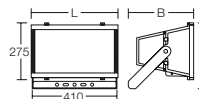

Produktaufnahme	Bestellnummer	Abmessungen	Lampe/Leistung	€ brutto o. MwSt.

Scheinwerfer | Serie: Lightstream Box-Type® Maxi

Schutzart: **IP 65**
Schutzklasse: I

Gehäuse Aluminium-Druckguss pulverbeschichtet, Befestigungsbügel Edelstahl, Sicherheitsglas klar, Reflektor strukturiert, hochglanzeloxiert. Zuleitung durchschleifbar (2 x M20 x 1,5), Schraubklemme: 3-pol. 6 mm², Erdleiter separat.

Lieferbare Farben:
31 = anthrazit metallic, 4 = silber metallic

Flood, ballwurfsicher nach DIN 18032-03 **Preisgruppe 12**

Lichtaustrittswinkel β 100°/102°

721266.6031*	L 420, B 320, H 320	1 x TC-TEL 120 W	577,50
721266.604*	L 420, B 320, H 320	1 x TC-TEL 120 W	577,50

* serienmäßig mit EVG

Ersatzscheiben **Preisgruppe 13**

05-721048	Ersatzscheibe L 408 x B 243		28,50

Scheinwerfer | Serie: Lightstream Box-Type® Maxi

Schutzart: **IP 65**
Schutzklasse: I

Gehäuse Aluminium-Druckguss pulverbeschichtet, Befestigungsbügel Edelstahl, Sicherheitsglas klar, Reflektor strukturiert, hochglanzeloxiert. Zuleitung durchschleifbar (2 x M20 x 1,5), Schraubklemme: 3-pol. 6 mm², Erdleiter separat.

Lieferbare Farben:
31 = anthrazit metallic, 4 = silber metallic

Flood, ballwurfsicher nach DIN 18032-03 **Preisgruppe 12**

Lichtaustrittswinkel β 79°/92°

721090.7831	L 420, B 320, H 320	1 x HIT-DE 250 W	529,60
721090.783128	L 420, B 320, H 320	1 x HIT-DE 250 W	553,70
721090.784	L 420, B 320, H 320	1 x HIT-DE 250 W	529,60
721090.784.28	L 420, B 320, H 320	1 x HIT-DE 250 W	553,70

Lichtaustrittswinkel β 78°/96°

721091.7831	L 420, B 320, H 320	1 x HIT-DE, HST-DE 400 W	538,90
721091.783128	L 420, B 320, H 320	1 x HIT-DE, HST-DE 400 W	563,60
721091.784	L 420, B 320, H 320	1 x HIT-DE, HST-DE 400 W	538,90
721091.784.28	L 420, B 320, H 320	1 x HIT-DE, HST-DE 400 W	563,60