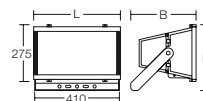

Spot, ballwurfsicher nach DIN 18032-03 **Preisgruppe 12**

Superspot Reflektor, Lichtaustrittswinkel β 10°

721179.7831	L 420, B 320, H 320	1 x HIT-DE	250 W	558,40
721179.783128	L 420, B 320, H 320	1 x HIT-DE	250 W	581,80
721179.784	L 420, B 320, H 320	1 x HIT-DE	250 W	558,40
721179.784.28	L 420, B 320, H 320	1 x HIT-DE	250 W	581,80

Mediumspot Reflektor, Lichtaustrittswinkel β 26°

721100.7831	L 420, B 320, H 320	1 x HIT-DE	250 W	562,30
721100.783128	L 420, B 320, H 320	1 x HIT-DE	250 W	585,50
721100.784	L 420, B 320, H 320	1 x HIT-DE	250 W	562,30
721100.784.28	L 420, B 320, H 320	1 x HIT-DE	250 W	585,50

Ersatzscheiben **Preisgruppe 13**

05-721048	Ersatzscheibe L 408 x B 243	28,50