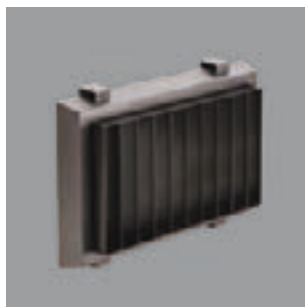

Produktaufnahme	Bestellnummer	Abmessungen	€ brutto o. MwSt.

Zubehör für Serie Lightstream Box-Type®

Vorsatzrahmen mit Lamellenraster

Rahmen Aluminium-Druckguss, pulverbeschichtet, Befestigung mit Federn.

Lieferbare Farben:
3 = schwarz

Lamellen Aluminium		Preisgruppe 12
für Lightstream Box Type® Midi		
981181.003	L 240, B 225, H 87	76,60
für Lightstream Box Type® Maxi		
981182.003	L 433, B 290, H 87	132,10