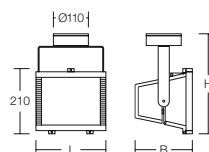

Flood, mit Anschlussdose **Preisgruppe 12**
Lichtaustrittswinkel β 54°/54°/52°/43°

721331.832	L 225, B 195, H 290	1 x TC-T 26 W	180,90
721331.832.28	L 225, B 195, H 290	1 x TC-T 26 W	191,50
721331.8331	L 225, B 195, H 290	1 x TC-T 26 W	180,90
721331.8331.28	L 225, B 195, H 290	1 x TC-T 26 W	191,50
721331.834	L 225, B 195, H 290	1 x TC-T 26 W	180,90
721331.834.28	L 225, B 195, H 290	1 x TC-T 26 W	191,50
721276.812	L 225, B 195, H 290	1 x TC-TEL 26/32 W ▽	251,20
721276.8131	L 225, B 195, H 290	1 x TC-TEL 26/32 W ▽	251,20
721276.814	L 225, B 195, H 290	1 x TC-TEL 26/32 W ▽	251,20

Ersatzscheiben **Preisgruppe 13**
05-721044 Ersatzscheibe L 216 x B 180 13,70