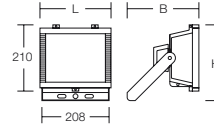

Bestellnummer   Abmessungen   Lampe/Leistung   € brutto o. MwSt.   Produktaufnahme

**Scheinwerfer |
Serie: Lightstream Box-Type® Midi**

Schutzart: **IP 65**
Schutzklasse: I

Gehäuse Aluminium-Druckguss pulverbeschichtet,
Befestigungsbügel Edelstahl, Sicherheitsglas klar, Reflektor
strukturiert, hochglanzeloxiert. Zuleitung durchschleifbar
(2 x M20 x 1,5), Schraubklemme: 3-pol. 6 mm², Erdleiter
separat.

Lieferbare Farben:
2 = weiß, 31 = anthrazit metallic, 4 = silber metallic

Flood, mit Dreiecksbügel, ballwurfsicher nach DIN 18032-03   Preisgruppe 12

Lichtaustrittswinkel β 63°/93°

721107.762 .Q	L 225, B 220, H 240	1 x QT-DE12 500 W	77,00
721107.7631 .Q	L 225, B 220, H 240	1 x QT-DE12 500 W	77,00
721107.764 .Q	L 225, B 220, H 240	1 x QT-DE12 500 W	77,00

**Flood mit Bewegungsmelder mit Dämmerungsschalter
und flachem Bügel**

Schaltleistung: max. 1000 W
Einschaltzeit: von 6 Sekunden bis 10 Minuten (einstellbar)
Dämmerungswert: 30 Lux bis Tageslicht (einstellbar)
Erfassungswinkel: horizontal 110°, vertikal 25°