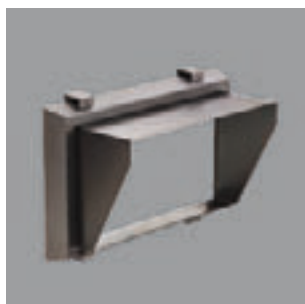

Vorsatzrahmen mit Blende

Rahmen Aluminium-Druckguss, pulverbeschichtet, Befestigung mit Federn.

Lieferbare Farben:
3 = schwarz

Blende Aluminium		Preisgruppe 12
für Lightstream Box Type® Midi		
981189.003	L 240, B 225, H 170	59,00
für Lightstream Box Type® Maxi		
981190.003	L 433, B 290, H 190	93,50