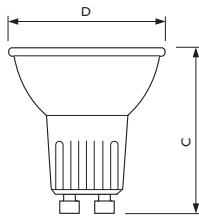

TWIST GU10

Afmetingen in mm.

Afm. no.	C Max	D Max
1	51	51