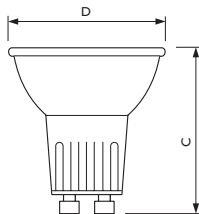

Afmetingen in mm.

Afm. no.	C Max	D Max
1	51	51

Bestelgegevens

EOC	Type aanduiding	Typenummer	Lichtsterkte (cd)	Kleurtemp. (K)	MOQ	VRG code	Prijs	Afm. no.
	64938660 Twist 3000h 50W GZ10 230V 25D 1CT/10X5F	18033	1000	2800	50	44	7,50	1
	64941660 Twist 3000h 50W GZ10 230V 50D 1CT/10X5F	18035	600	2800	5	44	7,50	1