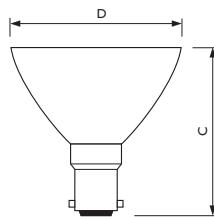

Aluline 37mm helder

Afmetingen in mm.

Afm. no.	C Max	D Max
1	41	38

Afmetingen in mm.

Afm. no.	C Max	D Max
2	58	58