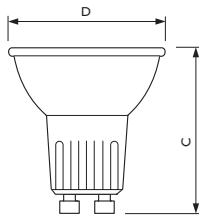

Afmetingen in mm.

Afm. no.	C Max	D Max
2	48	51
1	51	51

Bestelgegevens

EOC	Type aanduiding	Typenummer	Lichtsterkte (cd)	Kleurtemp. (K)	MOQ	VRG code	Prijs	Afm. no.
	Hal-Twist 2y 50W GU10 230V 20D 1CT/10X5F	18072	1000		50	44	4,45	2
	Tw Alu 2000h 50W GU10 230V 40D 1CT/10X5F	18044	400	2800	50	44	4,45	1