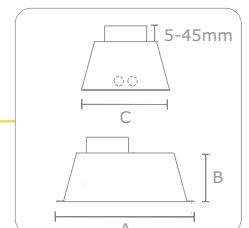

in-ground housing • grondbouwoos • pot d'encastrement • Einbauehäuse

code	type	A	B	C
30.67643-0000	in-ground housing	330	90	220