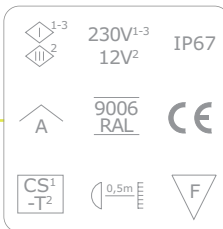

only for indoor use! • uitsluitend voor gebruik binnen!
uniquement pour usage intérieur! • ausschließlich für Innenanwendung!

code	type	lamp	A	B	C	T°
36.13018-0000²	metro	QR-CBC51 20W/GX5,3	135	93	120	<75
36.13037-0000³	metro	T2 MLF 7W/GX53	135	93	120	<75

clear glass • helder glas • verre claire • klares Glas