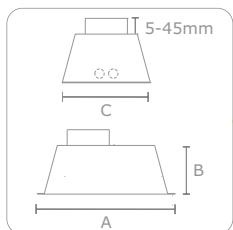

Transformer to be ordered seperately: see page 477 • transformator apart te bestellen: zie p. 477
transformateur à commander séparément: voir p. 477 • Transformator separat zu bestellen: siehe S. 477