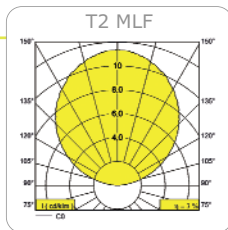

clear glass • helder glas • verre claire • klares Glas

only for indoor use! • uitsluitend voor gebruik binnen!
uniquement pour usage intérieur! • ausschließlich für Innenanwendung!

code	type	lamp	A	B	C	T°
36.66018-0021²	metro	QR-CBC51 20W/GX5,3	135	93	120	<75
36.66037-0021³	metro	T2 MLF 7W/GX53	135	93	120	<75