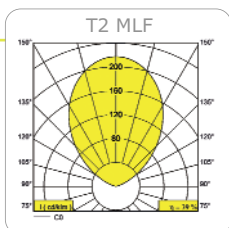

clear glass • helder glas • verre claire • klares Glas

only for indoor use! • uitsluitend voor gebruik binnen!
uniquement pour usage intérieur! • ausschließlich für Innenanwendung!

code	type	lamp	A	B	C	T°
36.13018-0021²	metro	QR-CBC51 20W/GX5,3	135	93	120	<75
36.13037-0021³	metro	T2 MLF 7W/GX53	135	93	120	<75