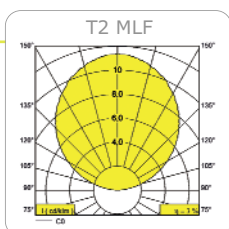

clear glass • helder glas • verre claire • klares Glas

only for indoor use! • uitsluitend voor gebruik binnen!
uniquement pour usage intérieur! • ausschließlich für Innenanwendung!

code	type	lamp	A	B	C	T°
36.13018-0021²	metro	QR-CBC51 20W/GX5,3	135	93	120	<75
36.13037-0021³	metro	T2 MLF 7W/GX53	135	93	120	<75