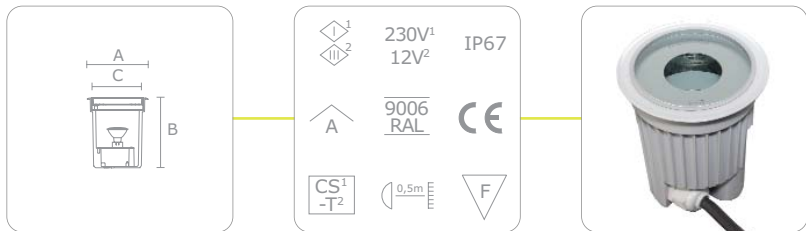

477

accessories
toebereen
accessoires
Zubehör

Metro are waterproof ground spot lights IP67 for indoor application, which are distinct in quality and variety, as befits Multiline. The fixtures in aluminium are available in both round (Ø100 mm and Ø130 mm) and square (100x100 mm and 130x130 mm) versions. A clear, sandblasted or white-printed underglass with silicone closure assures perfect closing of the light sources QR-CBC 35-50, MLF and power-led. A second upperglass, printed in grey, with silicon closure stresses the architectural aspect and fits perfectly on the housing that is finished with a light grey powder coating RAL 9006.

Metro zijn waterdichte grondspots IP67 voor binnentoepassing, die zich naar aloude Multiline gewoonte door hun kwaliteit en keuzemogelijkheden onderscheiden. De armaturen uit aluminium zijn zowel verkrijgbaar in ronde (Ø100 mm en Ø130 mm) als vierkante (100x100 mm en 130x130 mm) uitvoering. Een helder, gezandstraald of witbedrukt onderglas met een siliconendichting zorgen voor een vlekkeloze afdichting van de lichtbronnen QR-CBC 35-50, MLF en powerled. Een tweede grijs bedrukt bovenglas met grijze siliconendichting benadrukt het architecturale aspect en sluit naadloos aan op de behuizing die met een lichtgrijze poedercoating RAL 9006 afgewerkt is.

Metro sind wasserdichte Bodeneinbaustrahler IP67 für Innenanwendung, die sich nach alter Multiline-Tradition durch ihre Qualität und Auswahlmöglichkeiten unterscheiden. Die Leuchten aus Aluminium sind sowohl in runder (Ø100 mm und Ø130 mm) als auch quadratischer (100x100 mm und 130x130 mm) Ausführung erhältlich. Ein durchsichtiges, sandgestrahltes oder weiß bedrucktes Unterglas mit einer Silikondichtung sorgt für eine fleckenlose Abdichtung der Lichtquellen QR-CBC 35-50, MLF und Power-LED. Ein zweites grau bedrucktes Oberglas mit grauer Silikondichtung betont den architektonischen Aspekt und schließt nahtlos am Gehäuse an, welches mit einer hellgrauen Pulverbeschichtung RAL 9006 versehen ist.