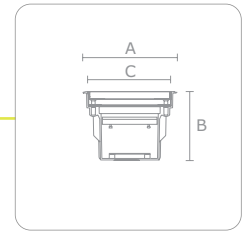

only for indoor use! • uitsluitend voor gebruik binnen!
uniquement pour usage intérieur! • ausschließlich für Innenanwendung!

code	type	lamp	A	B	C	T°
36.66018-0000²	metro	QR-CBC51 20W/GX5,3	135	93	120	<75
36.66037-0000³	metro	T2 MLF 7W/GX53	135	93	120	<75

clear glass • helder glas • verre claire • klares Glas