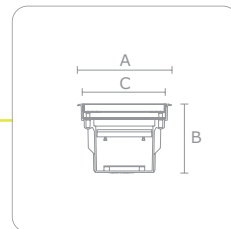

only for indoor use! • uitsluitend voor gebruik binnen!
uniquement pour usage intérieur! • ausschließlich für Innenanwendung!

code	type	lamp	A	B	C	T°
36.13018-0000²	metro	QR-CBC51 20W/GX5,3	135	93	120	<75
36.13037-0000³	metro	T2 MLF 7W/GX53	135	93	120	<75

clear glass • helder glas • verre claire • klares Glas