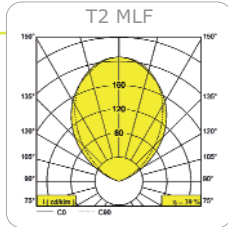

only for indoor use! • uitsluitend voor gebruik binnen!
uniquement pour usage intérieur! • ausschließlich für Innenanwendung!

code	type	lamp	A	B	C	T°
36.66018-0000²	metro	QR-CBC51 20W/GX5,3	135	93	120	<75
36.66037-0000³	metro	T2 MLF 7W/GX53	135	93	120	<75

clear glass • helder glas • verre claire • klares Glas